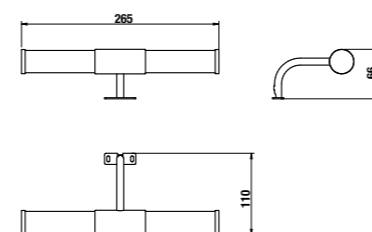

светильник Sunrise

Артикул	Описание
4.9430.2.039.000.1	двойной светильник для Luga, IP44, 2 x G9, max. 33 W

светильник Horizon

Артикул	Описание
4.9430.1.039.000.1	галогеновый светильник Horizon, IP44, 2x G9, max. 33 W

ВАННЫ И ДУШЕВЫЕ ПОДДОНЫ

Устойчивость к перепадам температуры, долгий срок службы, легкость очистки и приемлемые цены — основные преимущества ванн JIKA, произведенных из прочной эмалированной стали. Нетрадиционный способ установки такой ванны позволит вам создать по-настоящему роскошную ванную комнату.