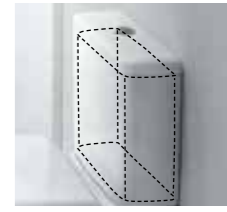

STOP CONDENSATION

Бачок оснащен элементом против образования конденсата.