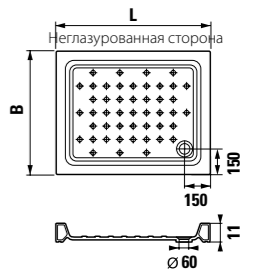

Артикул	Описание
8.5213.1.000.000.1	прямоугольный душевой поддон 720 x 900 мм

Заказать отдельно:
2.9498.3.000.000.1 сифон для душевого поддона 60/40 мм, клапан из нержавеющей стали с логотипом JIKA; дренаж 33 л/мин
8.9910.3.000.000.1 расширяющая полоса между поддоном и стеной, 290 x 50 мм

	L	B	H
8.5213.1	900	720	110