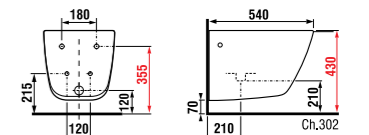

Обратите, пожалуйста, внимание на высоту соединения.