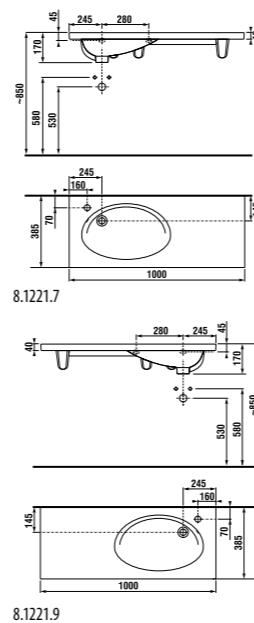

раковина-столешница 65 см

Артикул	Описание	ууу: 106	109
8.1221.6.000.ууу.1	раковина-столешница 65 см	x	x

Заказать отдельно:
3.8121.1.004.000.1 фронтальный полотенцедержатель для раковины 65 см, нержавеющая сталь
3.8121.4.004.000.1 боковой полотенцедержатель для раковины Tigo, левый/правый, нержавеющая сталь

Фронтальный и боковой полотенцедержатели не могут быть установлены одновременно.

раковина-столешница 80 см

Артикул	Описание	ууу: 106	109
8.1221.8.000.ууу.1	раковина-столешница 80 см*	x	x

* Выравнивающая паста включена в комплект.

Заказать отдельно:
3.8121.2.004.000.1 фронтальный полотенцедержатель для раковины 65 см, нержавеющая сталь
3.8121.4.004.000.1 боковой полотенцедержатель для раковины Tigo, левый/правый, нержавеющая сталь

Фронтальный и боковой полотенцедержатели не могут быть установлены одновременно.

асимметричная раковина-столешница 100 см

Артикул	Описание	ууу: 105	106	109
8.1221.7.000.105.1	асимметричная раковина-столешница 100 см* (раковина слева)	x		
8.1221.7.000.109.1	асимметричная раковина-столешница 100 см* (раковина слева)			x
8.1221.9.000.106.1	асимметричная раковина-столешница 100 см* (раковина справа)		x	
8.1221.9.000.109.1	асимметричная раковина-столешница 100 см* (раковина справа)			x

* Выравнивающая паста включена в комплект.

Заказать отдельно:
3.8121.5.004.000.1 фронтальный полотенцедержатель для раковины 100 см, нержавеющая сталь
3.8121.4.004.000.1 боковой полотенцедержатель для раковины Tigo, левый/правый, нержавеющая сталь

Фронтальный и боковой полотенцедержатели не могут быть установлены одновременно.

двойная раковина-столешница 125 см

Артикул	Описание	ууу: 104	109
8.1421.7.000.ууу.1	двойная раковина-столешница 125 см*	x	x