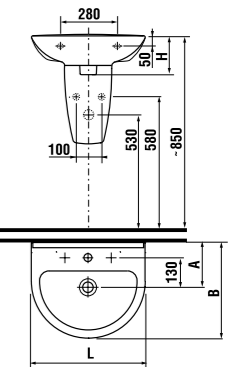

Наличие места для хранения — практичное свойство раковины Mio, поскольку ее выдающийся вперед изгиб обеспечивает много места для умывания или даже стирки небольших вещей. Раковину также легко очистить, поскольку в месте соединения раковины и шкафчика уровень раковины приподнят.

JIKA perla

JIKA perla

Водоотталкивающее покрытие Jika Perla: защищает керамическую поверхность и облегчает уход за ней.

VARIO

Выпуск Vario трансформируется в горизонтальный, вертикальный или косой выпуск.

ANTIBAK

Материал сидений обогащен составом с антибактериальным противогрибковым воздействием. Данное свойство очень долговечно.

MAGIC FIX

MAGIC FIX

Простое и специальное невидимое крепление полупьедестала.

TOTAL CLEAN

Система каналов слива по всему контуру унитаза. Таким образом достигается равномерное распределение воды и полная гигиеничность.

Неустаревающее изящество чистых форм коллекции Mio всегда актуально. Это сочетание простоты и элегантности.

раковины 50, 55, 60 и 65 см

Артикул	Описание	ууу: 104
8.1071.1.xxx.yyy.1	раковина 50 см	x
8.1071.2.xxx.yyy.1	раковина 55 см	x
8.1071.3.xxx.yyy.1	раковина 60 см	x
8.1071.4.xxx.yyy.1	раковина 65 см	x

Заказать отдельно:

8.9034.9.000.000.1	установочный комплект для раковины
3.7271.0.004.010.1	запорный вентиль Mio, 3/8" – 1/2" мм, хром, 2 шт.
3.7471.0.004.000.1	сифон для раковины Mio, 5/4" – 32 мм, хром, медь
8.9424.9.000.000.1	сифон, хромированный ABS, высота регулируется 175 – 270 мм, высота гидравлического затвора 75 мм, пропускная способность 45 л, с декоративными кольцами (также возможно использование без декоративных колец)

раковины 55, 60 и 65 см с полупьедесталом