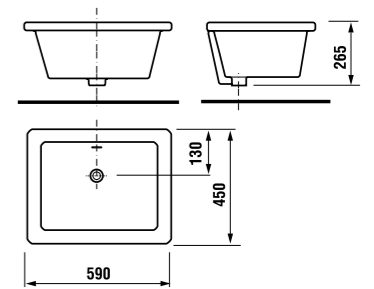

встраиваемая раковина Cubito

Артикул	Описание
8.1742.2.000.104.1	встраиваемая раковина, 55 см, 1 отверстие для смесителя

напольный унитаз Zeta plus, вертикальный выпуск

Артикул	Описание	Выпуск
8.2174.6.000.000.1	напольный унитаз Zeta plus	↓ X