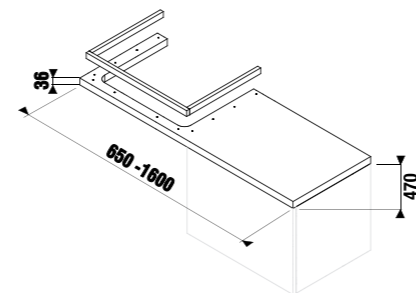

подрезаемые столешницы

Артикул	Описание	Цветовая гамма		
		белый	темная сосна	дуб
4.6J42.0.010.500.1	подрезаемая столешница 65-128 см, без отверстия, без крепления	X		
4.6J42.0.010.461.1	подрезаемая столешница 65-128 см, без отверстия, без крепления		X	
4.6J42.0.010.519.1	подрезаемая столешница 65-128 см, без отверстия, без крепления			X
4.6J42.1.010.500.1	подрезаемая столешница 128,1-160 см, без отверстия, без крепления	X		
4.6J42.1.010.461.1	подрезаемая столешница 128,1-160 см, без отверстия, без крепления		X	
4.6J42.1.010.519.1	подрезаемая столешница 128,1-160 см, без отверстия, без крепления			X
4.6J42.2.010.500.1	подрезаемая столешница 160,1-210 см, без отверстия, без крепления	X		
4.6J42.2.010.461.1	подрезаемая столешница 160,1-210 см, без отверстия, без крепления		X	
4.6J42.2.010.519.1	подрезаемая столешница 160,1-210 см, без отверстия, без крепления			X
4.7J00.4.000.000.1	крепление для подрезаемой столешницы, регулируемое, белое			
4.5013.3.172.000.1	крепление для подрезаемой столешницы, регулируемое, серебро			

столешница с 1 отверстием

Артикул	Описание	Цветовая гамма		
		белый	темная сосна	дуб
4.6J42.3.011.500.1	подрезаемая столешница 65-160 см, для раковин Cubito 45-75 см, 1 отверстие слева/справа, без крепления	X		
4.6J42.3.011.461.1	подрезаемая столешница 65-160 см, для раковин Cubito 45-75 см, 1 отверстие слева/справа, без крепления		X	
4.6J42.3.011.519.1	подрезаемая столешница 65-160 см, для раковин Cubito 45-75 см, 1 отверстие слева/справа, без крепления			X
4.7J00.4.000.000.1	крепление для подрезаемой столешницы, регулируемое, белое			
4.5013.3.172.000.1	крепление для подрезаемой столешницы, регулируемое, серебро