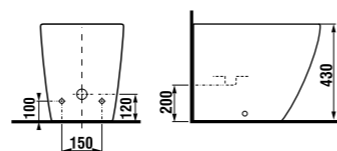

напольный унитаз

Артикул	Описание
8.2342.4.xxx.000.1	напольный унитаз
Заказать отдельно:	
8.9342.1.300.063.1	легкосъемное дюропластовое сиденье с крышкой, стальные петли
8.9342.2.300.063.1	легкосъемное дюропластовое сиденье с крышкой, стальные петли, механизм мягкого закрывания Slowclose
8.9461.4.000.000.1	выравнивающая паста
8.9009.2.000.000.1	колено выпуска Vario, расстояние 70-220 мм
Запасные части:	
8.9175.3.000.000.1	установочный комплект для унитаза

напольное биде

Артикул	Описание
8.3242.3.xxx.302.1	напольное биде
Заказать отдельно:	
8.9175.3.000.000.1	установочный комплект для биде

унитаз-компакт