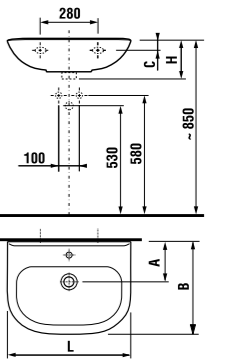

раковины 50, 55, 60 и 65 см

Артикул	Описание	ууу: 104	109	134	139
8.1261.1.000.ууу.1	раковина 50 см	x	x	x	x
8.1261.2.000.ууу.1	раковина 55 см	x	x		
8.1261.3.000.ууу.1	раковина 60 см	x	x		
8.1261.4.000.ууу.1	раковина 65 см	x	x		

раковины 50, 55, 60 и 65 см с полупьедесталом

Артикул	Описание	ууу: 104	109	134	139
8.1261.1.000.ууу.1	раковина 50 см	x	x	x	x
8.1261.2.000.ууу.1	раковина 55 см	x	x		
8.1261.3.000.ууу.1	раковина 60 см	x	x		
8.1261.4.000.ууу.1	раковина 65 см	x	x		
8.1961.1.000.000.1	полупьедестал с установочным комплектом (арт. 8.9001.3.000.000.1)				

раковины 50, 55, 60 и 65 см с пьедесталом

Артикул	Описание	ууу: 104	109	134	139
8.1261.1.000.ууу.1	раковина 50 см	x	x	x	x
8.1261.2.000.ууу.1	раковина 55 см	x	x		
8.1261.3.000.ууу.1	раковина 60 см	x	x		
8.1261.4.000.ууу.1	раковина 65 см	x	x		
8.1961.0.000.000.9	пьедестал				

Заказать отдельно:

8.9034.9.000.000.1	установочный комплект для раковины
3.7271.0.004.010.1	запорный вентиль Mio, 3/8" – 1/2" мм, хром, 2 шт.
3.7471.0.004.000.1	сифон для раковины Mio, 5/4" – 32 мм, хром, медь
8.9424.9.000.000.1	сифон, хромированный ABS, высота регулируется 175 – 270 мм, высота гидравлического затвора 75 мм, пропускная способность 45 л, с декоративными кольцами (также возможно использование без декоративных колец)

	L	B	A	H	C	D
50 см	500	410	190	180	50	180
55 см	550	420	195	190	50	280
60 см	600	450	195	190	50	280
65 см	650	480	195	190	50	280

мини-раковина 45 см

Артикул	Описание	ууу: 104	109	134	139
8.1561.4.000.ууу.1	раковина 45 см	x	x	x	x

раковины 50, 55, 60 и 65 см

Артикул	Описание	ууу: 104	109
8.1061.1.000.ууу.9	раковина 50 см, с установочным комплектом	x	x
8.1061.2.000.ууу.9	раковина 55 см, с установочным комплектом	x	x
8.1061.3.000.ууу.9	раковина 60 см, с установочным комплектом	x	x
8.1061.4.000.ууу.1	раковина 65 см	x	x