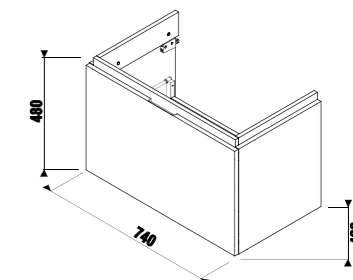

шкафчик под раковину 55 см, 2 ящика

НОВИНКА

Артикул	Описание	Цветовая гамма		
		белый глянец	темная сосна	дуб
4.0J42.2.402.500.1	шкафчик под раковину 55 см 8.1042.2, 2 ящика	X		
4.0J42.2.402.461.1	шкафчик под раковину 55 см 8.1042.2, 2 ящика		X	
4.0J42.2.402.519.1	шкафчик под раковину 55 см 8.1042.2, 2 ящика			X

Рекомендуем компактный сифон Jіka 8.9424.6.000.000.1.

шкафчик под раковину 60 см

Артикул	Описание	Цветовая гамма		
		белый глянец	темная сосна	дуб
4.0J42.3.301.500.1	шкафчик под раковину 60 см 8.1042.3, 1 ящик	X		
4.0J42.3.301.461.1	шкафчик под раковину 60 см 8.1042.3, 1 ящик		X	
4.0J42.3.301.519.1	шкафчик под раковину 60 см 8.1042.3, 1 ящик			X

Рекомендуем компактный сифон Jіka 8.9424.6.000.000.1.

шкафчик под раковину 60 см, 2 ящика

НОВИНКА

Артикул	Описание	Цветовая гамма		
		белый глянец	темная сосна	дуб
4.0J42.3.402.500.1	шкафчик под раковину 60 см 8.1042.3, 2 ящика	X		
4.0J42.3.402.461.1	шкафчик под раковину 60 см 8.1042.3, 2 ящика		X	
4.0J42.3.402.519.1	шкафчик под раковину 60 см 8.1042.3, 2 ящика			X

Рекомендуем компактный сифон Jіka 8.9424.6.000.000.1.

шкафчик под раковину 65 см

Артикул	Описание	Цветовая гамма		
		белый глянец	темная сосна	дуб
4.0J42.4.301.500.1	шкафчик под раковину 65 см 8.1042.4, 1 ящик	X		
4.0J42.4.301.461.1	шкафчик под раковину 65 см 8.1042.4, 1 ящик		X	
4.0J42.4.301.519.1	шкафчик под раковину 65 см 8.1042.4, 1 ящик			X

Рекомендуем компактный сифон Jіka 8.9424.6.000.000.1.

шкафчик под раковину 65 см, 2 ящика

НОВИНКА

Артикул	Описание	Цветовая гамма		
		белый глянец	темная сосна	дуб
4.0J42.4.402.500.1	шкафчик под раковину 65 см 8.1042.4, 2 ящика	X		
4.0J42.4.402.461.1	шкафчик под раковину 65 см 8.1042.4, 2 ящика		X	
4.0J42.4.402.519.1	шкафчик под раковину 65 см 8.1042.4, 2 ящика			X

Рекомендуем компактный сифон Jіka 8.9424.6.000.000.1.