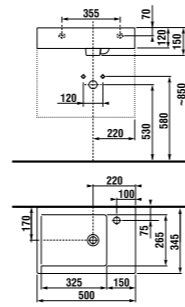

раковина 50 см

Артикул	Описание
8.1342.1.xxx.106.1	раковина 50 см, отверстие для смесителя справа

раковина 60 см

Артикул	Описание
8.1342.2.xxx.106.1	раковина 60 см, отверстие для смесителя справа

раковина 80 см

Артикул	Описание
8.1342.3.xxx.106.1	раковина 80 см, отверстие для смесителя справа*

* выравнивающая паста включена в комплект

двойная раковина 100 см

Артикул	Описание
8.1442.2.xxx.104.1	двойная раковина 100 см с двумя отверстиями для смесителя

* выравнивающая паста включена в комплект

Код xxx в артикуле продукта = номер цвета (000 белый, 100 JICA perla).

подвесной унитаз

Артикул	Описание
8.2042.3.xxx.000.1	подвесной унитаз, глубокое смывание (включает установочный комплект Easy Fit)
Заказать отдельно:	
8.9342.1.300.063.1	легкое сиденье дюропластовое с крышкой, стальные петли
8.9342.2.300.063.1	легкое сиденье дюропластовое с крышкой, стальные петли, механизм мягкого закрытия Slowclose
8.9269.5.000.000.1	комплект шумоизоляционных пластин
8.9461.4.000.000.1	выравнивающая паста
Запасные части:	
8.9283.8.000.000.1	комплект крепления к стене JICA Easy fit

Обратите, пожалуйста, внимание на высоту соединения.

подвесное биде

Артикул	Описание	ууу: 304	302
8.3042.1.xxx.ууу.1	подвесное биде (включает установочный комплект Easy fit)	x	x
Заказать отдельно:			
8.9269.5.000.000.1	комплект шумоизоляционных пластин		
8.9461.4.000.000.1	выравнивающая паста		
Запасные части:			
8.9283.8.000.000.1	комплект крепления к стене JICA Easy fit		

Обратите, пожалуйста, внимание на высоту соединения.

TOTAL CLEAN
Система каналов слива по всему контуру унитаза. Таким образом достигается равномерное распределение воды и полная гигиеничность.