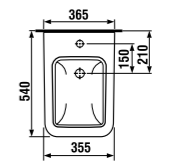

Артикул	Описание	ууу: 304	302
8.3042.1.xxx.ууу.1	подвесное биде (включает установочный комплект Easy fit)	x	x
Заказать отдельно:			
8.9269.5.000.000.1	комплект шумоизоляционных пластин		
8.9461.4.000.000.1	выравнивающая паста		
Запасные части:			
8.9283.8.000.000.1	комплект крепления к стене JICA Easy fit		

Обратите, пожалуйста, внимание на высоту соединения.