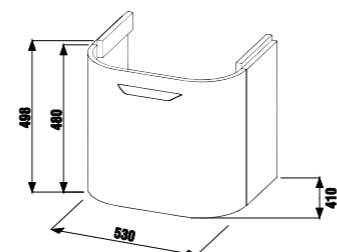

шкафчик для раковины 50 см

Артикул	Описание	Цвет корпуса/фасада		
		белый	ясень	дуб
4.5413.1.434.500.1	шкафчик под раковину 50 см, 1 ящик, скругленный фасад	X		
4.5413.1.434.340.1	шкафчик под раковину 50 см, 1 ящик, скругленный фасад		X	
4.5413.1.434.341.1	шкафчик под раковину 50 см, 1 ящик, скругленный фасад			X

шкафчик для раковины 55 см

Артикул	Описание	Цвет корпуса/фасада		
		белый	ясень	дуб
4.5413.2.434.500.1	шкафчик под раковину 55 см, 1 ящик, скругленный фасад	X		
4.5413.2.434.340.1	шкафчик под раковину 55 см, 1 ящик, скругленный фасад		X	
4.5413.2.434.341.1	шкафчик под раковину 55 см, 1 ящик, скругленный фасад			X

шкафчик для раковины 60 см

Артикул	Описание	Цвет корпуса/фасада		
		белый	ясень	дуб
4.5413.3.434.500.1	шкафчик под раковину 60 см, 1 ящик, скругленный фасад	X		
4.5413.3.434.340.1	шкафчик под раковину 60 см, 1 ящик, скругленный фасад		X	
4.5413.3.434.341.1	шкафчик под раковину 60 см, 1 ящик, скругленный фасад			X

шкафчик для раковины 65 см

Артикул	Описание	Цвет корпуса/фасада		
		белый	ясень	дуб
4.5413.4.434.500.1	шкафчик под раковину 65 см, 1 ящик, скругленный фасад	X		
4.5413.4.434.340.1	шкафчик под раковину 65 см, 1 ящик, скругленный фасад		X	
4.5413.4.434.341.1	шкафчик под раковину 65 см, 1 ящик, скругленный фасад			X

средний шкафчик, подвесной

Артикул	Описание	Цвет корпуса/фасада		
		белый	ясень	дуб
4.5414.1.434.500.1	средний шкафчик, подвесной, левая дверь	X		
4.5414.1.434.340.1	средний шкафчик, подвесной, левая дверь		X	
4.5414.1.434.341.1	средний шкафчик, подвесной, левая дверь			X
4.5414.2.434.500.1	средний шкафчик, подвесной, правая дверь	X		
4.5414.2.434.340.1	средний шкафчик, подвесной, правая дверь		X	
4.5414.2.434.341.1	средний шкафчик, подвесной, правая дверь			X

высокий шкафчик, подвесной