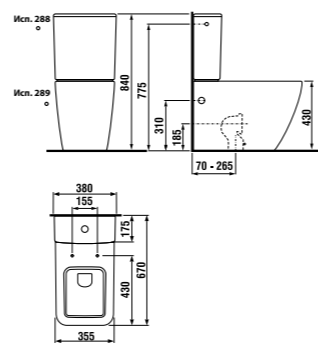

напольное биде

Артикул	Описание
8.3242.3.xxx.302.1	напольное биде
Заказать отдельно:	
8.9175.3.000.000.1	установочный комплект для биде

унитаз-компакт

Артикул	Описание	Подвод воды
8.2442.6.xxx.000.1	чаша напольного унитаза, приставная, выпуск Vario, двойной смыв 4,5/3 л. (рекомендовано с бачком 8.2842.2)	x
8.2842.2.xxx.280.1	бачок, боковой подвод воды, двойной смыв Dual Flush 4,5/3 л., вкл. механизмы против образования конденсата	x
8.2442.6.xxx.231.1	чаша напольного унитаза, приставная, выпуск Vario, двойной смыв 4,5/3 л. (рекомендовано с бачком 8.2842.3)	x
8.2842.3.xxx.281.1	бачок, нижний подвод воды, без механизма против образования конденсата	x
Запасные части:		
8.2842.2.xxx.000.1	бачок, боковой подвод воды, без механизма смыва, вкл. механизм против образования конденсата	
8.2842.3.xxx.000.1	бачок, нижний подвод воды, без механизма смыва	
8.9242.5.000.000.1	боковая крышка для бачка	
8.9242.6.000.000.1	кнопка двойного смыва Dual Flush	
8.9242.7.000.000.1	наливной механизм, боковой подвод воды	
8.9242.4.000.000.1	наливной механизм, нижний подвод воды	
8.9142.7.000.000.1	механизм смыва Complete Dual Flush Geberit для бачка JIKA/Pure 8.2842.3.000.281.1, нижний подвод воды	
8.9142.6.000.000.1	механизм смыва Complete Dual Flush Geberit для бачка JIKA/Pure 8.2842.2.000.280.1, боковой подвод воды	
8.9242.8.000.000.1	смывной механизм для бачков JIKA/Pure 8.2842.3.000.281.1 и 8.2842.2.000.280.1	
8.9742.0.000.000.1	внутренний пластиковый бачок против образования конденсата, боковой подвод воды	
8.2842.4.000.000.1	крышка бачка	