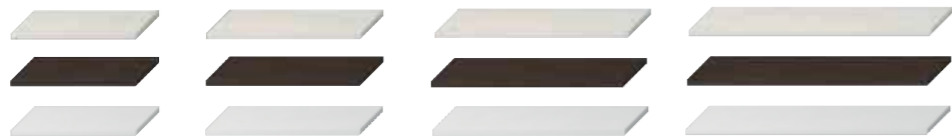

Упаковка в 2 короба: компактный шкафчик и раковина отдельно.

ПОЛОЧКИ

Артикул	Описание	Цвет		
		крем	мокко	белый
4.5529.1.021.560.1	полка под раковину 65 см, вкл. 2 консоли	X		
4.5529.1.021.429.1	полка под раковину 65 см, вкл. 2 консоли		X	
4.5529.1.021.500.1	полка под раковину 65 см, вкл. 2 консоли			X
4.5529.2.021.560.1	полка под раковину 80 см, вкл. 2 консоли	X		
4.5529.2.021.429.1	полка под раковину 80 см, вкл. 2 консоли		X	
4.5529.2.021.500.1	полка под раковину 80 см, вкл. 2 консоли			X
4.5529.3.021.560.1	полка под раковину 100 см, вкл. 2 консоли	X		
4.5529.3.021.429.1	полка под раковину 100 см, вкл. 2 консоли		X	
4.5529.3.021.500.1	полка под раковину 100 см, вкл. 2 консоли			X
4.5529.4.021.560.1	полка под раковину 125 см, вкл. 2 консоли	X		
4.5529.4.021.429.1	полка под раковину 125 см, вкл. 2 консоли		X	
4.5529.4.021.500.1	полка под раковину 125 см, вкл. 2 консоли			X