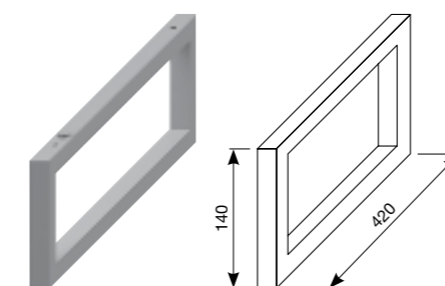

- 4.5013.3.172.000.1 серебро кол-во .....
- 4.7J00.4.000.000.1 белый матовый кол-во .....

Номер заказа: .....

Заказчик: .....