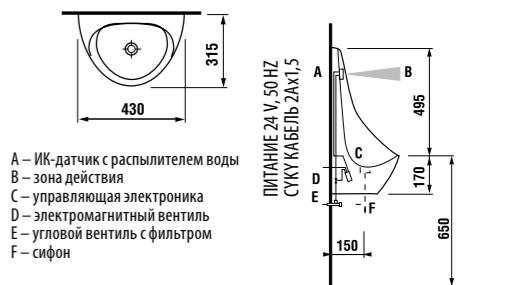

СПЕЦИАЛЬНЫЕ ИЗДЕЛИЯ ПИССУАРЫ

писсуар GOLEM Antivandal с радарным датчиком автоматического смывания, питание от батареи

Артикул	Описание
8.4307.0.000.489.1	писсуар Golem Antivandal с радарным датчиком автоматического смывания, внутренний подвод воды, питание от батареи, установочный комплект, сифон 1 л
Заказать отдельно:	
8.9106.2.000.000.1	фильтр
8.9407.7.000.000.1	пульт дистанционного управления для писсуара
Запчасти:	
8.4307.0.000.000.1	писсуар Golem Antivandal, керамика, внутренний подвод воды
8.9106.0.000.000.1	Golem Antivandal радарный датчик
8.9034.9.000.890.1	установочный комплект LIVO, цвет белый
8.9034.9.000.891.1	установочный комплект LIVO, цвет хром
8.9200.3.000.000.1	сифон, горизонтальный и вертикальный выпуск

Бокс для батареи крепится на крючок под керамическим корпусом.

Эта модель включает радарный датчик, который крепится к установочному каркасу — питание 6 V, соленоидный клапан, трубку выпуска, запорный клапан, впускной клапан, сифон, держатель для батареи и щелочные батарейки AA (4 шт., 1.5 V, 2700 mAh) и установочный комплект. Ориентировочный срок службы батареи — 1 год (для общественных мест).

1. 1 - подвод воды
2. 2 - канал передачи с электронным сенсором
3. 3 - крепление смыва с уплотнителем
4. 4 - трубка выпуска Ø 50 мм
5. 5 - блок питания (24 V DC или 230 V AC)
6. 6 - писсуар
7. 7 - сифон
8. 8 - соединительные шланги
9. 9 - электромагнитный клапан
10. 10 - угловой вентиль
11. 11 - держатель батареи

писсуар LIVO Antivandal с радарным датчиком автоматического смывания, питание от сети