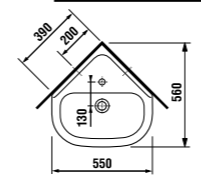

мини-раковина 50 см

Артикул	Описание	ууу: 105	106
8.1561.3.000.ууу.1	мини-раковина 50 см	x	x

Заказать отдельно:

8.9034.9.000.000.1	установочный комплект для раковины
3.7271.0.004.010.1	запорный вентиль Mio, 3/8" – 1/2" мм, хром, 2 шт.
3.7471.0.004.000.1	сифон для раковины Mio, 5/4" – 32 мм, хром, медь
8.9424.9.000.000.1	сифон, хромированный ABS, высота регулируется 175 – 270 мм, высота гидравлического затвора 75 мм, пропускная способность 45 л, с декоративными кольцами (также возможно использование без декоративных колец)

мини-раковина 50 x 23 см

Артикул	Описание	ууу: 105	106
8.1561.5.000.ууу.1	мини-раковина 50 x 23 см	x	x

Заказать отдельно:

8.9034.9.000.000.1	установочный комплект для раковины
3.7271.0.004.010.1	запорный вентиль Mio, 3/8" – 1/2" мм, хром, 2 шт.
3.7471.0.004.000.1	сифон для раковины Mio, 5/4" – 32 мм, хром, медь
8.9424.9.000.000.1	сифон, хромированный ABS, высота регулируется 175 – 270 мм, высота гидравлического затвора 75 мм, пропускная способность 45 л, с декоративными кольцами (также возможно использование без декоративных колец)

угловая раковина 55 см

Артикул	Описание	ууу: 104
8.1661.4.000.ууу.1	угловая раковина 55 см	x

Заказать отдельно:

8.9034.9.000.000.1	установочный комплект для раковины
8.9424.9.000.000.1	сифон, хромированный ABS, высота регулируется 175 – 270 мм, высота гидравлического затвора 75 мм, пропускная способность 45 л, с декоративными кольцами (также возможно использование без декоративных колец)

мини-раковина угловая 45 см

Артикул	Описание	ууу: 104
8.1661.2.000.ууу.1	угловая мини-раковина 45 см	x