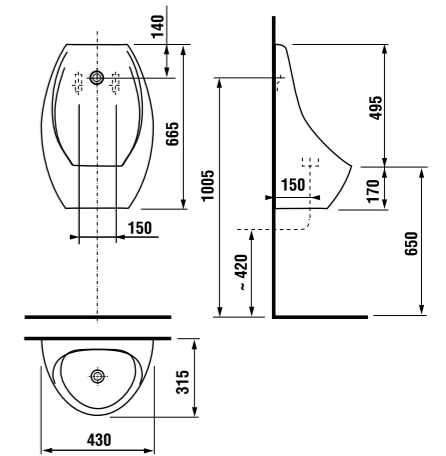

писсуар Domino

Артикул	Описание
8.4110.1.000.000.1	писсуар Domino

Заказать отдельно:	
8.9109.9.000.000.1	распылитель воды
8.9921.0.000.000.1	установочный комплект для писсуара
8.9073.0.000.000.1	сифон
8.9073.2.000.000.1	сифон