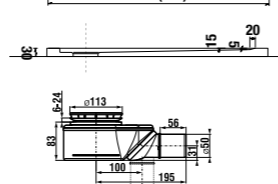

Артикул	Описание
2.1193.1.000.000.1	квадратный душевой поддон, 800 × 800 мм
2.1193.2.000.000.1	квадратный душевой поддон, 900 × 900 мм

Душевой поддон Padana подходит для установки на уровне пола.

Для тонких душевых поддонов Padana рекомендуется сифон 2.9423.0 (увеличенный дренаж 54 л/мин.)

Заказать отдельно:

8.9910.3.000.000.1 расширяющая полоса между поддоном и стеной, 290 x 50 мм

2.9423.0.000.000.1 сифон для душевого поддона, диаметр 90 мм, крышка из нержавеющей стали диаметр 113 мм, дренаж 54 л/мин., вкл. установочный комплект