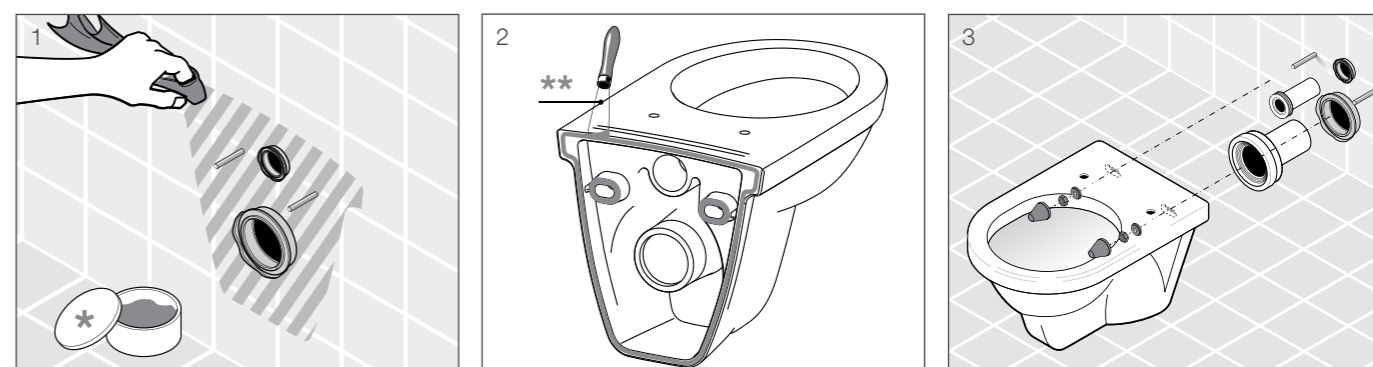

арматура для унитаза Era

Артикул	Описание
8.2453.2.000.242.1	Era унитаз-компакт, горизонтальный выпуск

Артикул	Описание
R.5880.1.31	Era комплект 2-х режимной арматуры

В комплект входит:

8.9053.2.000.000.9	нажимная кнопка для сливного механизма ATLAS
8.9053.3.000.000.9	сливной механизм ATLAS, 2-х режимный
8.9053.4.000.000.9	наливной механизм UNIBOTTOM
8.9053.5.000.000.9	уплотнительное кольцо между бачком и чашей
8.9053.6.000.000.9	запорное кольцо для сливного механизма ATLAS
8.9053.7.000.000.9	комплект крепежа M6x65 Oliveira

арматура для унитаза Vega

Артикул	Описание
8.2451.4.000.242.1	Vega унитаз-компакт, косой выпуск

Артикул	Описание
R.5880.1.34	Vega комплект 2-х режимной арматуры

В комплект входит:

8.9053.2.000.000.9	нажимная кнопка для сливного механизма ATLAS
8.9053.3.000.000.9	сливной механизм ATLAS, 2-х режимный
8.9053.4.000.000.9	наливной механизм UNIBOTTOM
8.9053.5.000.000.9	уплотнительное кольцо между бачком и чашей
8.9053.6.000.000.9	запорное кольцо для сливного механизма ATLAS
8.9053.7.000.000.9	комплект крепежа M6x65 Oliveira

При установке керамических изделий опционально можно заказать **выравнивающую пасту** или **шумоизоляционные пластины**.

Монтаж выравнивающей пасты 8.9461.4.000.000.1

* Жидкое мыло

** Толщина слоя выравнивающей пасты 5-10 мм