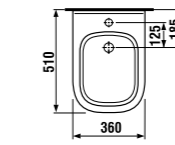

Артикул	Описание	ууу: 304	302
8.3061.2.000.ууу.1	подвесное биде	x	x
Заказать отдельно:			
8.9034.9.000.890.1	установочный комплект, белый		
8.9034.9.000.891.1	установочный комплект, хром		
8.9269.5.000.000.1	комплект шумоизоляционных пластин		
8.9461.4.000.000.1	выравнивающая паста		

Обратите внимание на высоту подключения.