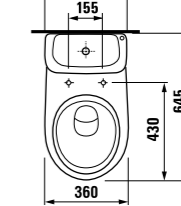

запчасти для унитазов-компактов

Запчасти для унитазов-компактов:

Артикул	Описание	Подвод	Сливной механизм	Выпуск
8.2427.4.000.000.1	чаша унитаза			x
8.2427.7.000.000.1	чаша унитаза			x
8.2427.6.000.000.1	чаша унитаза			x
8.2827.3.000.000.1	смывной бачок	x		
8.2827.3.000.242.1	смывной бачок	x	x	x
8.9135.3.000.000.1	наливной механизм	x		
8.9135.4.000.000.1	наливной механизм		x	x
8.9136.3.000.000.1	кнопка D2D	x	x	
8.9136.1.000.000.1	сливной механизм D2D	x	x	x
8.9135.3.000.000.1	наливной механизм	x		
8.9135.4.000.000.1	наливной механизм		x	
8.9136.3.000.000.1	кнопка D2D			
8.9136.1.000.000.1	сливной механизм D2D			

Бачок 8.2827.3.000.242.1 комплектуется системой двойного смыва Oliveira. Артикул см. в разделе Смывные системы Oliveira на стр. 172.