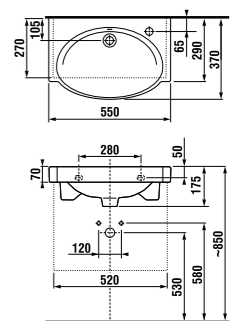

Артикул	Описание	ууу: 105	106	109
8.1021.2.000.ууу.1	раковина 55 x 37 см	x	x	x