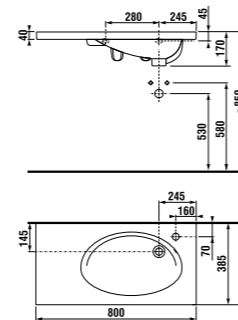

раковина-столешница 65 см

Артикул	Описание	ууу: 106	109
8.1221.6.000.ууу.1	раковина-столешница 65 см	x	x

Заказать отдельно:
3.8121.1.004.000.1 фронтальный полотенцедержатель для раковины 65 см, нержавеющая сталь
3.8121.4.004.000.1 боковой полотенцедержатель для раковины Tigo, левый/правый, нержавеющая сталь

Фронтальный и боковой полотенцедержатели не могут быть установлены одновременно.

раковина-столешница 80 см

Артикул	Описание	ууу: 106	109
8.1221.8.000.ууу.1	раковина-столешница 80 см*	x	x

* Выравнивающая паста включена в комплект.

Заказать отдельно:
3.8121.2.004.000.1 фронтальный полотенцедержатель для раковины 65 см, нержавеющая сталь
3.8121.4.004.000.1 боковой полотенцедержатель для раковины Tigo, левый/правый, нержавеющая сталь

Фронтальный и боковой полотенцедержатели не могут быть установлены одновременно.

асимметричная раковина-столешница 100 см

Артикул	Описание	ууу: 105	106	109
8.1221.7.000.105.1	асимметричная раковина-столешница 100 см* (раковина слева)	x		
8.1221.7.000.109.1	асимметричная раковина-столешница 100 см* (раковина слева)			x
8.1221.9.000.106.1	асимметричная раковина-столешница 100 см* (раковина справа)		x	
8.1221.9.000.109.1	асимметричная раковина-столешница 100 см* (раковина справа)			x

* Выравнивающая паста включена в комплект.

Заказать отдельно:
3.8121.5.004.000.1 фронтальный полотенцедержатель для раковины 100 см, нержавеющая сталь
3.8121.4.004.000.1 боковой полотенцедержатель для раковины Tigo, левый/правый, нержавеющая сталь

Фронтальный и боковой полотенцедержатели не могут быть установлены одновременно.

двойная раковина-столешница 125 см

Артикул	Описание	ууу: 104	109
8.1421.7.000.ууу.1	двойная раковина-столешница 125 см*	x	x