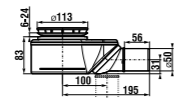

Артикул Описание
2.9423.0.000.000.1 сифон для душевого поддона Ø 90 мм

Артикул Описание
2.9401.2.000.000.1 металлические ножки для ванн Alma, Tanza, Tanza plus, Riga

Артикул Описание
2.9555.6.000.000.1 ножки для акрилового душевого поддона