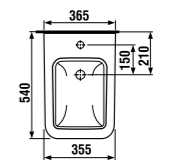

Артикул	Описание	ууу: 304	302
8.3042.1.xxx.ууу.1	подвесное биде (включает установочный комплект Easy fit)	x	x
Заказать отдельно:			
8.9269.5.000.000.1	комплект шумоизоляционных пластин		
8.9461.4.000.000.1	выравнивающая паста		
Запасные части:			
8.9283.8.000.000.1	комплект крепления к стене JICA Easy fit		

Обратите, пожалуйста, внимание на высоту соединения.