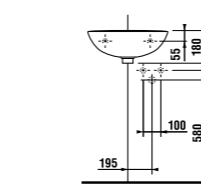

мини-раковина 50 см

Артикул	Описание	ууу: 105	106
8.1561.3.000.ууу.1	мини-раковина 50 см	x	x

Заказать отдельно:

8.9034.9.000.000.1	установочный комплект для раковины
3.7271.0.004.010.1	запорный вентиль Mio, 3/8" – 1/2" мм, хром, 2 шт.
3.7471.0.004.000.1	сифон для раковины Mio, 5/4" – 32 мм, хром, медь
8.9424.9.000.000.1	сифон, хромированный ABS, высота регулируется 175 – 270 мм, высота гидравлического затвора 75 мм, пропускная способность 45 л, с декоративными кольцами (также возможно использование без декоративных колец)

мини-раковина 50 x 23 см

Артикул	Описание	ууу: 105	106
8.1561.5.000.ууу.1	мини-раковина 50 x 23 см	x	x

Заказать отдельно:

8.9034.9.000.000.1	установочный комплект для раковины
3.7271.0.004.010.1	запорный вентиль Mio, 3/8" – 1/2" мм, хром, 2 шт.
3.7471.0.004.000.1	сифон для раковины Mio, 5/4" – 32 мм, хром, медь
8.9424.9.000.000.1	сифон, хромированный ABS, высота регулируется 175 – 270 мм, высота гидравлического затвора 75 мм, пропускная способность 45 л, с декоративными кольцами (также возможно использование без декоративных колец)

угловая раковина 55 см

Артикул	Описание	ууу: 104
8.1661.4.000.ууу.1	угловая раковина 55 см	x

Заказать отдельно:

8.9034.9.000.000.1	установочный комплект для раковины
8.9424.9.000.000.1	сифон, хромированный ABS, высота регулируется 175 – 270 мм, высота гидравлического затвора 75 мм, пропускная способность 45 л, с декоративными кольцами (также возможно использование без декоративных колец)

мини-раковина угловая 45 см

Артикул	Описание	ууу: 104
8.1661.2.000.ууу.1	угловая мини-раковина 45 см	x