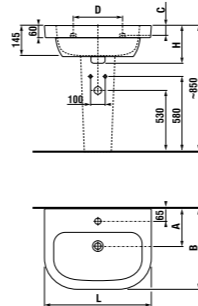

Заказать отдельно:

8.9034.9.000.000.1	установочный комплект для раковины
3.7271.0.004.010.1	запорный вентиль Mio, 3/8" – 1/2" мм, хром, 2 шт.
3.7471.0.004.000.1	сифон для раковины Mio, 5/4" – 32 мм, хром, медь
8.9424.9.000.000.1	сифон, хромированный ABS, высота регулируется 175 – 270 мм, высота гидравлического затвора 75 мм, пропускная способность 45 л, с декоративными кольцами (также возможно использование без декоративных колец)

	L	B	A	H	C	D
50 см	500	410	190	180	50	180
55 см	550	420	195	190	50	280
60 см	600	450	195	190	50	280
65 см	650	480	195	190	50	280