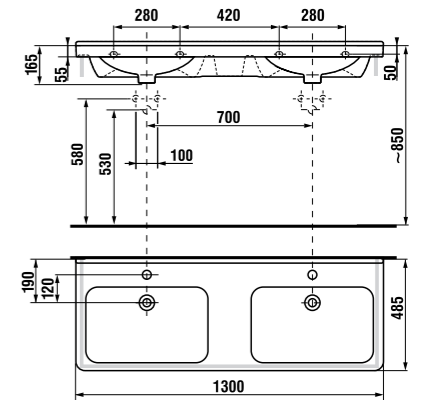

мини-раковина 45 см

Артикул	Описание	ууу: 104
8.1142.2.xxx.yyy.1	мини-раковина 45 см	x

Заказать отдельно:

8.9034.9.000.000.1	установочный комплект для раковин
3.7473.0.004.000.1	сифон для раковины Cubito 5/4" – 32 мм, хром, медь
3.7242.0.004.010.1	запорный вентиль Cubito 3/8" – 1/2" мм, хром, 2 шт

асимметричная мини-раковина 45 см

Артикул	Описание	ууу: 105	ууу: 106
8.1142.3.xxx.yyy.1	асимметричная раковина 45 см, с установочным комплектом, левая	x	
8.1142.4.xxx.yyy.1	асимметричная раковина 45 см, с установочным комплектом, правая		x

Заказать отдельно:

3.7473.0.004.000.1	сифон для раковины Cubito 5/4" – 32 мм, хром, медь
3.7242.0.004.010.1	запорный вентиль Cubito 3/8" – 1/2" мм, хром, 2 шт

асимметричная раковина 75 см

Артикул	Описание	ууу: 104	ууу: 109
8.1242.1.xxx.yyy.1	асимметричная раковина 75 см, левая	x	x
8.1242.2.xxx.yyy.1	асимметричная раковина 75 см, правая	x	x
8.1995.1.000.028.1	полупьедестал с установочным комплектом (арт. 8.9001.5.000.000.1)		

Заказать отдельно:

8.9034.9.000.000.1	установочный комплект для раковин
3.7473.0.004.000.1	сифон для раковины Cubito 5/4" – 32 мм, хром, медь
3.7242.0.004.010.1	запорный вентиль Cubito 3/8" – 1/2" мм, хром, 2 шт

Код xxx в артикуле продукта = номер цвета (000 белый, 100 Jika perla).

двойная раковина 130 см

Артикул	Описание	ууу: 104	ууу: 109
8.1442.0.xxx.yyy.1	двойная раковина 130 см*	x	x

Заказать отдельно:

3.7473.0.004.000.1	сифон для раковины Cubito 5/4" – 32 мм, хром, медь

*выравнивающая паста включена в комплект

двойная раковина 130 см с полупьедесталом

Артикул	Описание	ууу: 104	ууу: 109
8.1442.0.xxx.yyy.1	двойная раковина 130 см*	x	x
8.1995.1.000.028.1	полупьедестал с установочным комплектом (арт. 8.9001.5.000.000.1)		

*выравнивающая паста включена в комплект