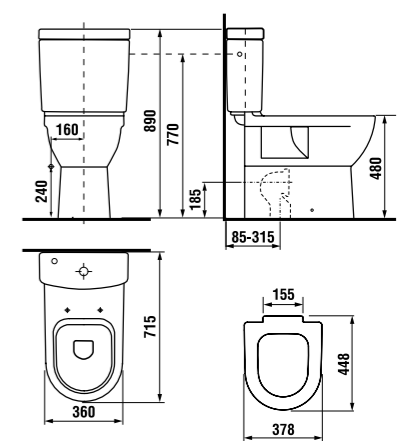

напольный унитаз

Артикул	Описание	Выпуск	Включает установочный комплект
8.2571.6.xxx.000.1	напольный унитаз	x	x
Запасные части:			
8.9175.3.000.000.1	установочный комплект для унитаза		
Заказать отдельно:			
8.9271.1.3xx.000.1	дюропластовое сиденье для унитаза с крышкой Mio, антибактериальная обработка, быстросъемные стальные петли		
8.9271.2.3xx.000.1	дюропластовое сиденье для унитаза с крышкой Mio, антибактериальная обработка, механизм мягкого закрывания Slowclose		
8.9902.5.000.000.1	колесо выпуска Varigo для расстояния 220–350 мм		
8.9009.2.000.000.1	колесо выпуска Varigo для расстояния 70–220 мм		

напольное биде

Артикул	Описание	304	Включает установочный комплект
8.3271.2.xxx.304.1	напольное биде	x	x
Запасные части:			
8.9175.3.000.000.1	установочный комплект для биде		

унитаз-компакт

Артикул	Описание	Подвод воды	Сливной механизм	Выпуск	Включает установочный комплект
8.2371.6.xxx.000.1	чаша унитаза			x	x
8.2771.2.xxx.241.1	бачок	x	x		
8.2771.3.xxx.242.1	бачок	x	x		
Заказать отдельно:					
8.9271.1.3xx.000.1	дюропластовое сиденье для унитаза с крышкой Mio, антибактериальная обработка, быстросъемные стальные петли				
8.9271.2.3xx.000.1	дюропластовое сиденье для унитаза с крышкой Mio, антибактериальная обработка, механизм мягкого закрывания Slowclose				
8.9902.5.000.000.1	колесо выпуска Varigo для расстояния 220–350 мм				
8.9009.2.000.000.1	колесо выпуска Varigo для расстояния 70–220 мм				

Код xxx в артикуле продукта = номер цвета (000 белый, 100 Jika perla).

унитаз-компакт, высокая чаша