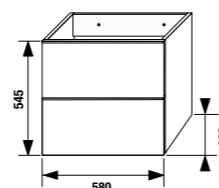

шкафчик под раковину 50 см

Артикул	Описание
4.5580.1.174.500.1	шкафчик под раковину 50 см, 1 ящик
4.5580.2.174.500.1	шкафчик под раковину 50 см, 2 ящика

шкафчик под раковину 60 см

Артикул	Описание
4.5583.1.174.500.1	шкафчик под раковину 60 см, 1 ящик
4.5583.2.174.500.1	шкафчик под раковину 60 см, 2 ящика