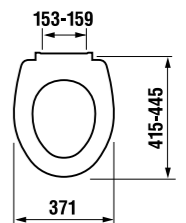

унитаз напольный Zeta plus, горизонтальный выпуск

Артикул	Описание	Выпуск
8.2174.7.000.000.1	напольный унитаз Zeta plus	→ х

Заказать отдельно:
8.9327.1.000.000.1 термопластовое сиденье с крышкой Zeta, пластиковые петли

унитаз напольный Zeta – вертикальный выпуск

Артикул	Описание	Выпуск
8.2239.7.000.000.1	унитаз напольный Zeta, вертикальный выпуск, глубокое смывание	↓ х

Заказать отдельно:
8.9299.9.000.000.1 установочный комплект для унитаза
8.9327.1.000.000.1 термопластовое сиденье с крышкой Zeta, пластиковые петли
8.9327.1.000.063.7 термопластовое сиденье с крышкой Zeta, стальные петли
8.9770.1.000.000.1 резиновая вставка – герметизация водоснабжения

унитаз напольный Zeta – горизонтальный выпуск

Артикул	Описание	Выпуск
8.2239.6.000.000.1	унитаз напольный Zeta, горизонтальный выпуск, глубокое смывание	→ х

Заказать отдельно:
8.9299.9.000.000.1 установочный комплект для унитаза
8.9327.1.000.000.1 термопластовое сиденье с крышкой Zeta, пластиковые петли
8.9327.1.000.063.7 термопластовое сиденье с крышкой Zeta, стальные петли
8.9770.1.000.000.1 резиновая вставка – герметизация водоснабжения

пластиковый бачок для напольного унитаза

Артикул	Описание
8.9371.0.000.000.1	пластиковый бачок, боковой подвод воды 3/8"
8.9371.1.000.000.1	пластиковый бачок с декором (кузнечик), боковой подвод воды 3/8"

Преимущества

- выполнен из качественного пластика с толщиной стенок 4-5 мм
- устойчив к UV-излучению
- цвет идентичен цвету керамики
- бесшумный
- регулируемая высота установки

термопластовое сиденье с крышкой Zeta

Артикул	Описание
8.9327.1.000.000.1	термопластовое сиденье с крышкой Zeta, пластиковые петли
8.9327.1.000.063.7	термопластовое сиденье с крышкой Zeta, стальные петли