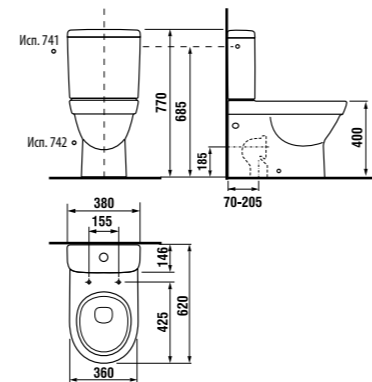

Запасные части:	
8.2821.2.000.000.1	бачок, боковой подвод воды, вкл. механизм против образования конденсата
8.2821.3.000.000.1	бачок, нижний подвод воды, не вкл. механизм против образования конденсата
8.2821.4.000.000.1	крышка бачка
8.9748.5.000.000.1	пластиковый элемент против образования конденсата
7.H000.0.100.R	сливной механизм
8.9135.3.000.000.1	наливной механизм 3/8", белый
8.9135.4.000.000.1	наливной механизм 1/2", белый
8.9136.3.000.000.1	кнопка смыва
8.9175.3.000.000.1	установочный комплект для унитаза
8.9417.1.000.000.1	уплотнитель