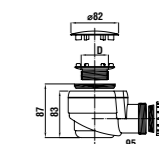

Артикул	Описание
2.9482.4.000.000.1	сифон для душевого поддона 50/40 мм, клапан из нержавеющей стали с логотипом JKA; дренаж 39 л/мин.