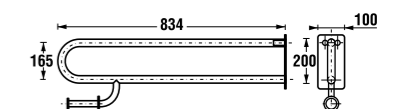

Артикул	Описание
3.8971.6.003.000.1	опорный поручень, подъемный, с полотенцедержателем, нержавеющая сталь