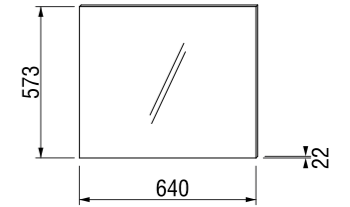

## зеркало регулируемое Zeta

Артикул	Описание	Цвет корпуса	
		белый	темный дуб
4.5555.6.039.304.1	зеркало регулируемое 75 × 100 см	X	
4.5555.6.039.316.1	зеркало регулируемое 75 × 100 см		X
4.5555.7.039.304.1	зеркало регулируемое 75 × 120 см	X	
4.5555.7.039.316.1	зеркало регулируемое 75 × 120 см		X