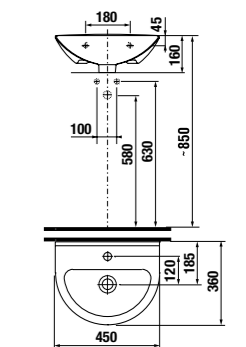

Код xxx в артикуле продукта = номер цвета (000 белый, 100 Jika perla).