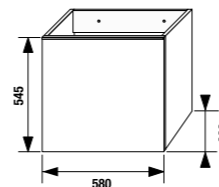

шкафчик под раковину 50 см

Артикул	Описание
4.5580.1.174.500.1	шкафчик под раковину 50 см, 1 ящик
4.5580.2.174.500.1	шкафчик под раковину 50 см, 2 ящика

шкафчик под раковину 60 см

Артикул	Описание
4.5583.1.174.500.1	шкафчик под раковину 60 см, 1 ящик
4.5583.2.174.500.1	шкафчик под раковину 60 см, 2 ящика