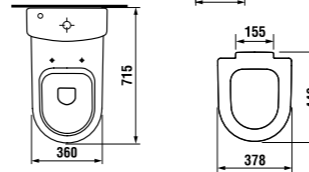

медицинская раковина Mio

Артикул	Описание	ууу: 104	109
8.1371.4.xxx.yyy.9	медицинская раковина 64 см, без перелива	x	x
8.9390.2.000.000.1	скрытый сифон		
8.9424.6.000.000.1	компактный сифон		

* 8.9424.6.000.000.1
** 8.9390.2.000.000.1

высокий унитаз Mio

46 см
50 см

Артикул	Описание	Подвод	Сливной механизм	Выпуск	Монтажный набор
8.2471.6.xxx.000.1	высокая чаша унитаза 50 см			x	x
8.2471.7.xxx.000.1	высокая чаша унитаза 46 см			x	x
8.2771.2.xxx.241.1	сmyвной бачок	x		x	
8.2771.3.xxx.242.1	сmyвной бачок		x	x	

Заказать отдельно:

8.9271.1.300.000.9	дюропластовое сиденье с крышкой Mio, антибактериальная обработка, быстроразъемные стальные петли
8.9271.2.300.000.9	дюропластовое сиденье с крышкой Mio, антибактериальная обработка, механизм мягкого закрытия Slowclose
8.9902.5.000.000.1	колесо выпуска Vario для расстояния 220-350 мм
8.9011.1.000.000.1	удлинённый установочный комплект, длина 30 см, включая декоративный колпачок
8.9009.2.000.000.1	колесо выпуска Vario для расстояния 70-220 мм

высокий унитаз DEEP by Jika

46 см
50 см

46 см
50 см

Артикул	Описание	Подвод	Сливной механизм	Выпуск	Монтажный набор
8.2361.6.000.000.1	высокая чаша унитаза 50 см			x	x
8.2361.7.000.000.1	высокая чаша унитаза 50 см			x	x
8.2361.9.000.000.1	высокая чаша унитаза 46 см			x	x
8.2361.8.000.000.1	высокая чаша унитаза 46 см			x	x
8.2761.2.000.241.1	сmyвной бачок	x		x	
8.2761.3.000.242.1	сmyвной бачок		x	x	

Заказать отдельно: