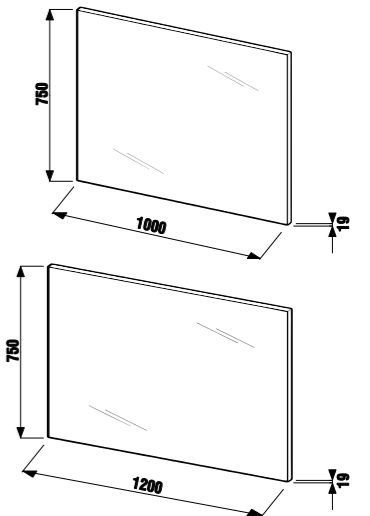

## зеркало регулируемое Zeta

Артикул	Описание	Цвет корпуса	
		белый	темный дуб
4.5555.6.039.304.1	зеркало регулируемое 75 × 100 см	X	
4.5555.6.039.316.1	зеркало регулируемое 75 × 100 см		X
4.5555.7.039.304.1	зеркало регулируемое 75 × 120 см	X	
4.5555.7.039.316.1	зеркало регулируемое 75 × 120 см		X