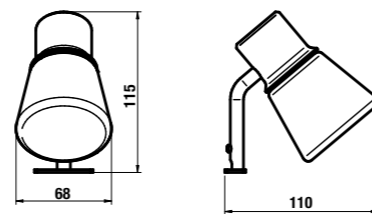

светильник Sunrise

Артикул	Описание
4.9430.2.039.000.1	двойной светильник для Luga, IP44, 2 x G9, max. 33 W

светильник Horizon

Артикул	Описание
4.9430.1.039.000.1	галогеновый светильник Horizon, IP44, 2x G9, max. 33 W

ВАННЫ И ДУШЕВЫЕ ПОДДОНЫ

Устойчивость к перепадам температуры, долгий срок службы, легкость очистки и приемлемые цены — основные преимущества ванн JIKA, произведенных из прочной эмалированной стали. Нетрадиционный способ установки такой ванны позволит вам создать по-настоящему роскошную ванную комнату.