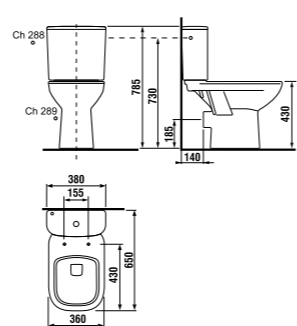

напольный унитаз

Артикул	Описание	Выпуск	Монтажный набор включен
8.2161.5.000.000.1	напольный унитаз, приставной, вкл. монтажный комплект	x	x

Заказать отдельно:

8.9361.0.300.063.1	термопластовое сиденье с крышкой, съемное, антибактериальная обработка, стальные петли		
8.9361.1.300.063.1	термопластовое сиденье с крышкой, съемное, антибактериальная обработка, стальные петли, механизм мягкого закрывания Slowclose		
8.9009.2.000.000.1	колесо выпуска на расстоянии 70-220 мм		

напольное биде

Артикул	Описание	302
8.3261.2.000.302.1	напольное биде, приставное, вкл. монтажный комплект	x

унитаз-компакт с горизонтальным выпуском

Артикул	Описание	Подвод воды	Сливной механизм	Выпуск	Монтажный набор включен
8.2661.6.000.288.1	унитаз-компакт (вкл. монтажный комплект)	x	x	x	x
8.2661.6.000.289.1	унитаз-компакт (вкл. монтажный комплект)	x	x	x	x

Заказать отдельно:

8.9361.0.300.063.1	дюрпластовое сиденье с крышкой, антибактериальная обработка, быстросъемные стальные петли				
8.9361.1.300.063.1	дюрпластовое сиденье с крышкой, антибактериальная обработка, быстросъемные стальные петли, механизм мягкого закрывания Slowclose				

ANTIBAK
Глазурованный внутренний круг и выпуск унитазов. Гладкая поверхность выпусков легко чистится, что препятствует возникновению бактерий.

ANTIBAK
Материал сидений обогащен составом с антибактериальным противоплесневелым воздействием.

VARIO
Выпуск Vario трансформируется в горизонтальный, вертикальный или косой выпуск.

унитаз-компакт с вертикальным выпуском

Артикул	Описание	Подвод воды	Сливной механизм	Выпуск	Монтажный набор включен
8.2661.7.000.288.1	унитаз-компакт (вкл. монтажный комплект)	x	x	x	x
8.2661.7.000.289.1	унитаз-компакт (вкл. монтажный комплект)	x	x	x	x