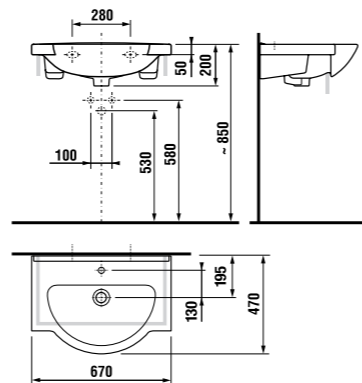

раковина-столешница 67 см

JICA • perla

Артикул	Описание	ууу: 104
8.1471.5.ххх.ууу.1	раковина-столешница 67 см	х
Заказать отдельно:		
8.9034.9.000.000.1	установочный комплект для раковины	
8.9424.6.000.000.1	компактный сифон