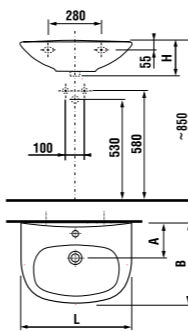

мини-раковина 40 см

Артикул	Описание	ууу: 104	109
8.1539.3.000.ууу.1	мини-раковина 40 см	x	x

Заказать отдельно:
8.9034.9.000.000.1 установочный комплект для раковины

раковина 50, 55 и 60 см

Артикул	Описание	ууу: 104	109
8.1039.0.000.ууу.9	раковина 50 см с установочным комплектом	x	x
8.1039.1.000.ууу.9	раковина 55 см с установочным комплектом	x	x
8.1039.2.000.ууу.9	раковина 60 см с установочным комплектом	x	x

раковина 50, 55 и 60 см с полупьедесталом

Артикул	Описание	ууу: 104	109
8.1039.0.000.ууу.9	раковина 50 см с установочным комплектом	x	x
8.1039.1.000.ууу.9	раковина 55 см с установочным комплектом	x	x
8.1039.2.000.ууу.9	раковина 60 см с установочным комплектом	x	x
8.1939.1.000.000.1	полупьедестал с установочным комплектом (арт. 8.9001.3.000.000.1)		

раковина 50, 55 и 60 см с пьедесталом

Артикул	Описание	ууу: 104	109
8.1039.0.000.ууу.9	раковина 50 см с установочным комплектом	x	x
8.1039.1.000.ууу.9	раковина 55 см с установочным комплектом	x	x
8.1039.2.000.ууу.9	раковина 60 см с установочным комплектом	x	x
8.1939.0.000.000.9	пьедестал		

	L	B	A	H
50 см	500	400	205	190
55 см	550	440	205	205
60 см	600	470	205	205

унитаз-компакт с горизонтальным выпуском