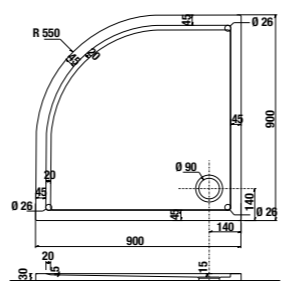

ДУШЕВЫЕ ПОДДОНЫ GEL COAT

душевой поддон Padana, gel coat, квадратный

Артикул	Описание
2.1193.1.000.000.1	квадратный душевой поддон, 800 × 800 мм
2.1193.2.000.000.1	квадратный душевой поддон, 900 × 900 мм

Душевой поддон Padana подходит для установки на уровне пола.

Для тонких душевых поддонов Padana рекомендуется сифон 2.9423.0 (увеличенный дренаж 54 л/мин.)

Заказать отдельно:

8.9910.3.000.000.1 расширяющая полоса между поддоном и стеной, 290 x 50 мм

2.9423.0.000.000.1 сифон для душевого поддона, диаметр 90 мм, крышка из нержавеющей стали диаметр 113 мм, дренаж 54 л/мин., вкл. установочный комплект

душевой поддон Padana, gel coat, угловой

Артикул	Описание
2.1193.3.000.000.1	угловой душевой поддон, 900 × 900 мм, радиус 550 мм

Душевой поддон Padana подходит для установки на уровне пола.

Для тонких душевых поддонов Padana рекомендуется сифон 2.9423.0 (увеличенный дренаж 54 л/мин.)

Заказать отдельно:

8.9910.3.000.000.1 расширяющая полоса между поддоном и стеной, 290 x 50 мм

2.9423.0.000.000.1 сифон для душевого поддона, диаметр 90 мм, крышка из нержавеющей стали диаметр 113 мм, дренаж 54 л/мин., вкл. установочный комплект

ДУШЕВЫЕ ПОДДОНЫ СТАЛЬНЫЕ

стальные душевые поддоны SOFIA

ANTISLIP

Вы никогда не поскользнетесь на поверхности вашего душевого поддона благодаря специальной противоскользящей обработке.

Преимущества

- эмалированные душевые поддоны гигиеничны, устойчивы к моющим средствам, царапинам, ударам и ржавчине.

Артикул	Описание	Antislip ууу: 011	
2.1407.0.000.000.1	квадратный душевой поддон 700 мм		
2.1408.0.000.011.1	квадратный душевой поддон 800 мм	x	
2.1409.0.000.000.1	квадратный душевой поддон 900 мм	x	
	L	B	H
2.1407.0	700	700	135
2.1408.0	800	800	145
2.1409.0	900	900	145

Заказать отдельно: