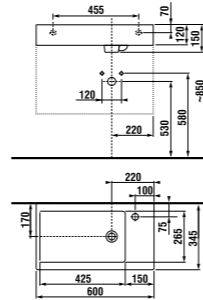

JIKA•perla

раковина 50 см

Артикул	Описание
8.1342.1.xxx.106.1	раковина 50 см, отверстие для смесителя справа

раковина 60 см

Артикул	Описание
8.1342.2.xxx.106.1	раковина 60 см, отверстие для смесителя справа