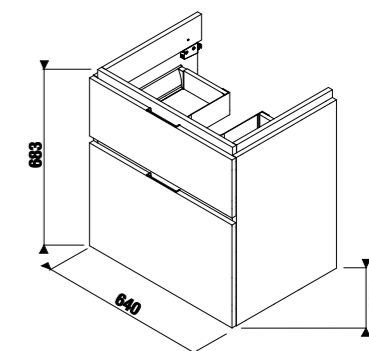

шкафчик под раковину 55 см, 2 ящика

НОВИНКА

Артикул	Описание	Цветовая гамма		
		белый глянец	темная сосна	дуб
4.0J42.2.402.500.1	шкафчик под раковину 55 см 8.1042.2, 2 ящика	X		
4.0J42.2.402.461.1	шкафчик под раковину 55 см 8.1042.2, 2 ящика		X	
4.0J42.2.402.519.1	шкафчик под раковину 55 см 8.1042.2, 2 ящика			X

Рекомендуем компактный сифон Jіka 8.9424.6.000.000.1.

шкафчик под раковину 60 см

Артикул	Описание	Цветовая гамма		
		белый глянец	темная сосна	дуб
4.0J42.3.301.500.1	шкафчик под раковину 60 см 8.1042.3, 1 ящик	X		
4.0J42.3.301.461.1	шкафчик под раковину 60 см 8.1042.3, 1 ящик		X	
4.0J42.3.301.519.1	шкафчик под раковину 60 см 8.1042.3, 1 ящик			X

Рекомендуем компактный сифон Jіka 8.9424.6.000.000.1.

шкафчик под раковину 60 см, 2 ящика

НОВИНКА

Артикул	Описание	Цветовая гамма		
		белый глянец	темная сосна	дуб
4.0J42.3.402.500.1	шкафчик под раковину 60 см 8.1042.3, 2 ящика	X		
4.0J42.3.402.461.1	шкафчик под раковину 60 см 8.1042.3, 2 ящика		X	
4.0J42.3.402.519.1	шкафчик под раковину 60 см 8.1042.3, 2 ящика			X

Рекомендуем компактный сифон Jіka 8.9424.6.000.000.1.

шкафчик под раковину 65 см

Артикул	Описание	Цветовая гамма		
		белый глянец	темная сосна	дуб
4.0J42.4.301.500.1	шкафчик под раковину 65 см 8.1042.4, 1 ящик	X		
4.0J42.4.301.461.1	шкафчик под раковину 65 см 8.1042.4, 1 ящик		X	
4.0J42.4.301.519.1	шкафчик под раковину 65 см 8.1042.4, 1 ящик			X

Рекомендуем компактный сифон Jіka 8.9424.6.000.000.1.

шкафчик под раковину 65 см, 2 ящика

НОВИНКА

Артикул	Описание	Цветовая гамма		
		белый глянец	темная сосна	дуб
4.0J42.4.402.500.1	шкафчик под раковину 65 см 8.1042.4, 2 ящика	X		
4.0J42.4.402.461.1	шкафчик под раковину 65 см 8.1042.4, 2 ящика		X	
4.0J42.4.402.519.1	шкафчик под раковину 65 см 8.1042.4, 2 ящика			X

Рекомендуем компактный сифон Jіka 8.9424.6.000.000.1.