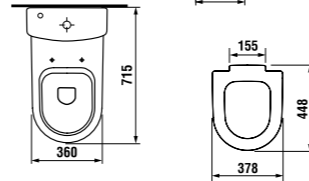

медицинская раковина Mio

Артикул	Описание	ууу: 104	109
8.1371.4.xxx.yyy.9	медицинская раковина 64 см, без перелива	x	x
8.9390.2.000.000.1	скрытый сифон		
8.9424.6.000.000.1	компактный сифон		

* 8.9424.6.000.000.1
** 8.9390.2.000.000.1

высокий унитаз Mio

46 см
50 см

Артикул	Описание	Подвод	Сливной механизм	Выпуск	Монтажный набор
8.2471.6.xxx.000.1	высокая чаша унитаза 50 см			x	x
8.2471.7.xxx.000.1	высокая чаша унитаза 46 см			x	x
8.2771.2.xxx.241.1	сmyвной бачок	x		x	
8.2771.3.xxx.242.1	сmyвной бачок		x	x	

Заказать отдельно:

8.9271.1.300.000.9	дюропластовое сиденье с крышкой Mio, антибактериальная обработка, быстроразъемные стальные петли
8.9271.2.300.000.9	дюропластовое сиденье с крышкой Mio, антибактериальная обработка, механизм мягкого закрытия Slowclose
8.9902.5.000.000.1	колесо выпуска Vario для расстояния 220-350 мм
8.9011.1.000.000.1	удлинённый установочный комплект, длина 30 см, включая декоративный колпачок
8.9009.2.000.000.1	колесо выпуска Vario для расстояния 70-220 мм

высокий унитаз DEEP by Jika

46 см
50 см

46 см
50 см

Артикул	Описание	Подвод	Сливной механизм	Выпуск	Монтажный набор
8.2361.6.000.000.1	высокая чаша унитаза 50 см			x	x
8.2361.7.000.000.1	высокая чаша унитаза 50 см			x	x
8.2361.9.000.000.1	высокая чаша унитаза 46 см			x	x
8.2361.8.000.000.1	высокая чаша унитаза 46 см			x	x
8.2761.2.000.241.1	сmyвной бачок	x		x	
8.2761.3.000.242.1	сmyвной бачок		x	x	

Заказать отдельно: