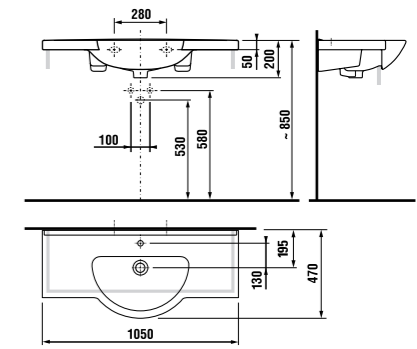

раковина-столешница 105 см

JICA • perla

Артикул	Описание	ууу: 104
8.1471.7.ххх.ууу.1	раковина-столешница 105 см*	х
Заказать отдельно:		
8.9034.9.000.000.1	установочный комплект для раковины	
8.9424.6.000.000.1	компактный сифон	

* выравнивающая паста включена в комплект