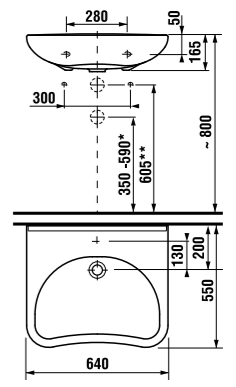

* 8.9424.6.000.000.1
** 8.9390.2.000.000.1