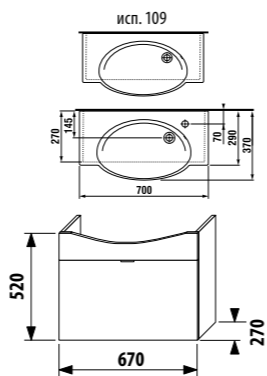

1+1 PACK
компактный шкафчик + раковина
- Безопасная доставка
- Компактная упаковка
- Простота сборки