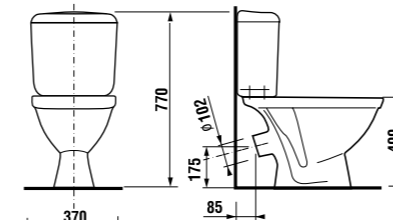

укороченный подвесной унитаз

Артикул	Описание
8.2137.2.000.000.1	укороченный подвесной унитаз LYRA Compact с глубоким смыванием. Длина всего 49 см!

Заказать отдельно:

8.9337.0.000.000.1	дюропластовое сиденье DINO для унитаза с крышкой, антибактериальная обработка, пластиковые петли
8.9337.2.000.000.1	дюропластовое сиденье DINO для унитаза без крышки, пластиковые петли
8.9337.0.300.063.9	дюропластовое сиденье DINO для унитаза с крышкой, антибактериальная обработка, стальные петли, только белый цвет
8.9337.2.300.063.1	дюропластовое сиденье для унитаза без крышки, антибактериальная обработка, стальные петли, только белый цвет

ВНИМАНИЕ! Для этого изделия используйте сиденье с крышкой DINO-LYRA-COMPACT (9337.0). Сиденье LYRA (9251.5) не подходит!

подвесной унитаз Dino

Артикул	Описание
8.2137.0.000.000.3	подвесной унитаз с глубоким смыванием DINO

Заказать отдельно:

8.9039.6.000.063.1	дюропластовое сиденье DINO для унитаза с крышкой, механизм мягкого закрывания Slowclose
8.9337.0.300.063.9	дюропластовое сиденье DINO для унитаза с крышкой, антибактериальная обработка, стальные петли, только белый цвет
8.9337.2.000.000.1	дюропластовое сиденье для унитаза без крышки, пластиковые петли
8.9337.2.300.063.1	дюропластовое сиденье для унитаза без крышки, антибактериальная обработка, стальные петли, только белый цвет

унитаз-компакт с косым выпуском

Артикул	Описание	Подвод	Включая сливной механизм	Выпуск
8.2423.4.000.242.9	унитаз-компакт с установочным комплектом	x	x	x

Унитаз 8.2423.4.000.242.9 комплектуется системой двойного смыва Oliveira. Артикул см. в разделе Смывные системы Oliveira на стр. 172.

Заказать отдельно: