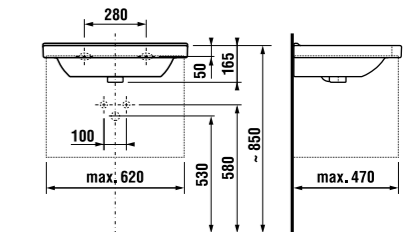

Артикул	Описание	ууу: 104	109
8.1042.2.xxx.yyy.1	раковина 55 см	x	x
8.1042.3.xxx.yyy.1	раковина 60 см	x	x
8.1042.4.xxx.yyy.1	раковина 65 см	x	x
8.1995.1.000.028.1	полупьедестал с установочным комплектом (арт. 8.9001.5.000.000.1)		

Заказать отдельно:
8.9034.9.000.000.1 установочный комплект для раковины
3.7473.0.004.000.1 сифон для раковины Cubito 5/4" – 32 мм, хром, медь
3.7242.0.004.010.1 запорный вентиль Cubito 3/8" – 1/2" мм, хром, 2 шт