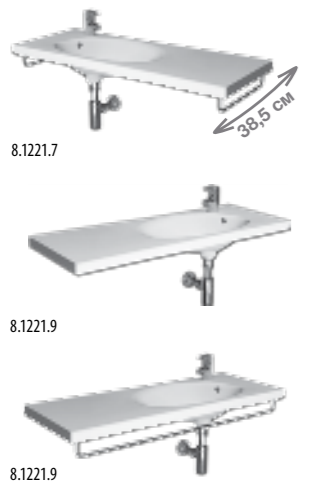

асимметричная раковина-столешница 100 см

Артикул	Описание	ууу: 105	106	109
8.1221.7.000.105.1	асимметричная раковина-столешница 100 см* (раковина слева)	x		
8.1221.7.000.109.1	асимметричная раковина-столешница 100 см* (раковина слева)			x
8.1221.9.000.106.1	асимметричная раковина-столешница 100 см* (раковина справа)		x	
8.1221.9.000.109.1	асимметричная раковина-столешница 100 см* (раковина справа)			x

* Выравнивающая паста включена в комплект.

Заказать отдельно:
3.8121.5.004.000.1 фронтальный полотенцедержатель для раковины 100 см, нержавеющая сталь
3.8121.4.004.000.1 боковой полотенцедержатель для раковины Tigo, левый/правый, нержавеющая сталь

Фронтальный и боковой полотенцедержатели не могут быть установлены одновременно.