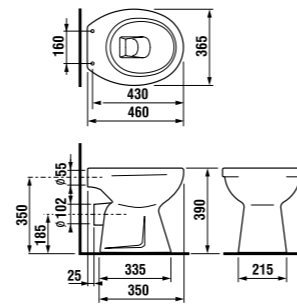

унитаз напольный Zeta plus, горизонтальный выпуск

Артикул	Описание	Выпуск
8.2174.7.000.000.1	напольный унитаз Zeta plus	→ х

Заказать отдельно:
8.9327.1.000.000.1 термопластовое сиденье с крышкой Zeta, пластиковые петли

унитаз напольный Zeta – вертикальный выпуск

Артикул	Описание	Выпуск
8.2239.7.000.000.1	унитаз напольный Zeta, вертикальный выпуск, глубокое смывание	↓ х

Заказать отдельно:
8.9299.9.000.000.1 установочный комплект для унитаза
8.9327.1.000.000.1 термопластовое сиденье с крышкой Zeta, пластиковые петли
8.9327.1.000.063.7 термопластовое сиденье с крышкой Zeta, стальные петли
8.9770.1.000.000.1 резиновая вставка – герметизация водоснабжения

унитаз напольный Zeta – горизонтальный выпуск

Артикул	Описание	Выпуск
8.2239.6.000.000.1	унитаз напольный Zeta, горизонтальный выпуск, глубокое смывание	→ х

Заказать отдельно:
8.9299.9.000.000.1 установочный комплект для унитаза
8.9327.1.000.000.1 термопластовое сиденье с крышкой Zeta, пластиковые петли
8.9327.1.000.063.7 термопластовое сиденье с крышкой Zeta, стальные петли
8.9770.1.000.000.1 резиновая вставка – герметизация водоснабжения

пластиковый бачок для напольного унитаза

Артикул	Описание
8.9371.0.000.000.1	пластиковый бачок, боковой подвод воды 3/8"
8.9371.1.000.000.1	пластиковый бачок с декором (кузнечик), боковой подвод воды 3/8"

Преимущества

- выполнен из качественного пластика с толщиной стенок 4-5 мм
- устойчив к UV-излучению
- цвет идентичен цвету керамики
- бесшумный
- регулируемая высота установки

термопластовое сиденье с крышкой Zeta

Артикул	Описание
8.9327.1.000.000.1	термопластовое сиденье с крышкой Zeta, пластиковые петли
8.9327.1.000.063.7	термопластовое сиденье с крышкой Zeta, стальные петли