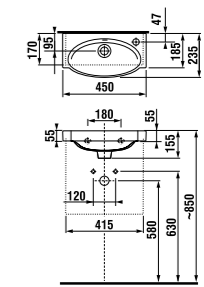

Артикул	Описание	ууу: 105	106	109
8.1521.2.000.ууу.1	мини-раковина 45 см	x	x	x