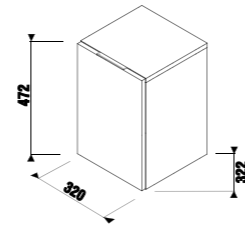

шкафчик

Артикул	Описание	Цветовая гамма		
		☐	☐	☐
		белый глянец	темная сосна	дуб
4.3J42.0.110.500.1	шкафчик, 1 дверца (петли слева), 1 стеклянная полочка	X		
4.3J42.0.110.461.1	шкафчик, 1 дверца (петли слева), 1 стеклянная полочка		X	
4.3J42.0.110.519.1	шкафчик, 1 дверца (петли слева), 1 стеклянная полочка			X
4.3J42.0.120.500.1	шкафчик, 1 дверца (петли справа), 1 стеклянная полочка	X		
4.3J42.0.120.461.1	шкафчик, 1 дверца (петли справа), 1 стеклянная полочка		X	
4.3J42.0.120.519.1	шкафчик, 1 дверца (петли справа), 1 стеклянная полочка			X