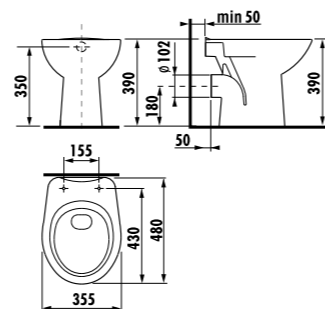

унитаз напольный Zeta plus, горизонтальный выпуск

Артикул	Описание	Выпуск
8.2174.7.000.000.1	напольный унитаз Zeta plus	→ х

Заказать отдельно:
8.9327.1.000.000.1 термопластовое сиденье с крышкой Zeta, пластиковые петли

унитаз напольный Zeta – вертикальный выпуск

Артикул	Описание	Выпуск
8.2239.7.000.000.1	унитаз напольный Zeta, вертикальный выпуск, глубокое смывание	↓ х

Заказать отдельно:
8.9299.9.000.000.1 установочный комплект для унитаза
8.9327.1.000.000.1 термопластовое сиденье с крышкой Zeta, пластиковые петли
8.9327.1.000.063.7 термопластовое сиденье с крышкой Zeta, стальные петли
8.9770.1.000.000.1 резиновая вставка – герметизация водоснабжения

унитаз напольный Zeta – горизонтальный выпуск

Артикул	Описание	Выпуск
8.2239.6.000.000.1	унитаз напольный Zeta, горизонтальный выпуск, глубокое смывание	→ х

Заказать отдельно:
8.9299.9.000.000.1 установочный комплект для унитаза
8.9327.1.000.000.1 термопластовое сиденье с крышкой Zeta, пластиковые петли
8.9327.1.000.063.7 термопластовое сиденье с крышкой Zeta, стальные петли
8.9770.1.000.000.1 резиновая вставка – герметизация водоснабжения

пластиковый бачок для напольного унитаза

Артикул	Описание
8.9371.0.000.000.1	пластиковый бачок, боковой подвод воды 3/8"
8.9371.1.000.000.1	пластиковый бачок с декором (кузнечик), боковой подвод воды 3/8"

Преимущества

- выполнен из качественного пластика с толщиной стенок 4-5 мм
- устойчив к UV-излучению
- цвет идентичен цвету керамики
- бесшумный
- регулируемая высота установки

термопластовое сиденье с крышкой Zeta

Артикул	Описание
8.9327.1.000.000.1	термопластовое сиденье с крышкой Zeta, пластиковые петли
8.9327.1.000.063.7	термопластовое сиденье с крышкой Zeta, стальные петли