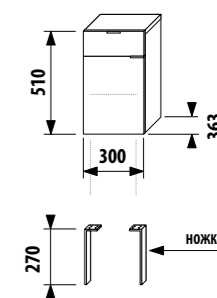

шкафчик с раковиной 70 см

Артикул	Описание	Цвет корпуса/фасада				
		крем	мокко	белый	зеленый	серебро
4.5516.2.021.560.1	модуль: шкафчик + раковина 70 см, 1 ящик	X				
4.5516.2.021.429.1	модуль: шкафчик + раковина 70 см, 1 ящик		X			
4.5516.2.021.500.1	модуль: шкафчик + раковина 70 см, 1 ящик			X		
4.5516.2.021.156.1	модуль: шкафчик + раковина 70 см, 1 ящик				X	
4.5530.1.021.004.1	ножки, 1 пара					X
4.5531.1.021.500.1	стальной ящик-органайзер для крепления на фронтальную дверцу					X

1+1 PACK
компактный шкафчик + раковина
- Безопасная доставка
- Компактная упаковка
- Простота сборки

шкафчик с раковиной 70 см без отверстия для смесителя

Артикул	Описание	Цвет корпуса/фасада				
		крем	мокко	белый	зеленый	серебро
4.5516.3.021.560.1	модуль: шкафчик + раковина 70 см, 1 ящик	X				
4.5516.3.021.429.1	модуль: шкафчик + раковина 70 см, 1 ящик		X			
4.5516.3.021.500.1	модуль: шкафчик + раковина 70 см, 1 ящик			X		
4.5516.3.021.156.1	модуль: шкафчик + раковина 70 см, 1 ящик				X	
4.5530.1.021.004.1	ножки, 1 пара					X
4.5531.1.021.500.1	стальной ящик-органайзер для крепления на фронтальную дверцу					X

1+1 PACK
компактный шкафчик + раковина
- Безопасная доставка
- Компактная упаковка
- Простота сборки

неглубокий средний шкафчик - левый

Артикул	Описание	Цвет корпуса/фасада				
		крем	мокко	белый	зеленый	серебро
4.5520.1.021.560.1	неглубокий средний шкафчик, 1 ящик, 1 стеклянная полка, левая дверца	X				
4.5520.1.021.429.1	неглубокий средний шкафчик, 1 ящик, 1 стеклянная полка, левая дверца		X			
4.5520.1.021.500.1	неглубокий средний шкафчик, 1 ящик, 1 стеклянная полка, левая дверца			X		
4.5520.1.021.156.1	неглубокий средний шкафчик, 1 ящик, 1 стеклянная полка, левая дверца				X	
4.5530.1.021.004.1	ножки, 1 пара					X

Мебель в отделке зеленый доступна «под заказ».

неглубокий средний шкафчик - правый