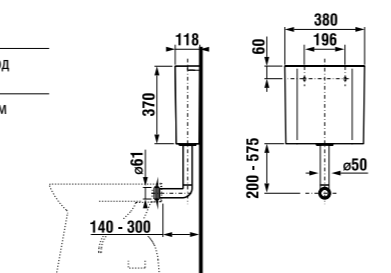

Артикул	Описание
8.9371.1.000.000.1	пластиковый бачок с декором (кузнечик), боковой подвод воды 3/8"
8.9371.0.000.000.1	пластиковый бачок, боковой подвод воды 3/8", механизм двойного смыва 3/6 литра

Безопасность, удобство и комфорт в ванной комнате. Раковина Mio специальной формы облегчает доступ к смесителю. Чаша унитаза-компакта может достигать высотой до 50 см и глубиной до 70 см. Кроме того, оборудование ванной комнаты предусматривает наклон зеркал и крепкие поручни различной длины, подходящие для всех видов изделий. Ванная комната Mio без барьеров подходит не только для людей с ограниченными возможностями передвижения, но и для людей в возрасте, или очень высоких людей, а также для слабовидящих.