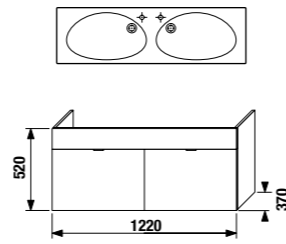

шкафчик с двойной раковиной 125 см без отверстия для смесителя

Артикул	Описание	Цвет корпуса/фасада			
		крем 560	мокко 429	белый 500	зеленый 156
4.5519.6.021.560.1	модуль: шкафчик + двойная раковина 125 см без отверстия для смесителя, 2 ящика	X			
4.5519.6.021.429.1	модуль: шкафчик + двойная раковина 125 см без отверстия для смесителя, 2 ящика		X		
4.5519.6.021.500.1	модуль: шкафчик + двойная раковина 125 см без отверстия для смесителя, 2 ящика			X	
4.5519.6.021.156.1	модуль: шкафчик + двойная раковина 125 см без отверстия для смесителя, 2 ящика				X
4.5531.1.021.500.1	стальной ящик-органайзер для крепления на фронтальную дверцу				

Упаковка в 2 короба: компактный шкафчик и раковина отдельно.

ПОЛОЧКИ

Артикул	Описание	Цвет		
		крем	мокко	белый
4.5529.1.021.560.1	полка под раковину 65 см, вкл. 2 консоли	X		
4.5529.1.021.429.1	полка под раковину 65 см, вкл. 2 консоли		X	
4.5529.1.021.500.1	полка под раковину 65 см, вкл. 2 консоли			X
4.5529.2.021.560.1	полка под раковину 80 см, вкл. 2 консоли	X		
4.5529.2.021.429.1	полка под раковину 80 см, вкл. 2 консоли		X	
4.5529.2.021.500.1	полка под раковину 80 см, вкл. 2 консоли			X
4.5529.3.021.560.1	полка под раковину 100 см, вкл. 2 консоли	X		
4.5529.3.021.429.1	полка под раковину 100 см, вкл. 2 консоли		X	
4.5529.3.021.500.1	полка под раковину 100 см, вкл. 2 консоли			X
4.5529.4.021.560.1	полка под раковину 125 см, вкл. 2 консоли	X		
4.5529.4.021.429.1	полка под раковину 125 см, вкл. 2 консоли		X	
4.5529.4.021.500.1	полка под раковину 125 см, вкл. 2 консоли			X

полотенцедержатели

Полотенцедержатель Tigo из нержавеющей стали — не только практичный аксессуар, но и деталь, создающая стиль.