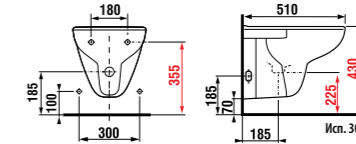

Артикул	Описание	ууу: 304	302
8.3061.2.000.ууу.1	подвесное биде	x	x
Заказать отдельно:			
8.9034.9.000.890.1	установочный комплект, белый		
8.9034.9.000.891.1	установочный комплект, хром		
8.9269.5.000.000.1	комплект шумоизоляционных пластин		
8.9461.4.000.000.1	выравнивающая паста		

Обратите внимание на высоту подключения.