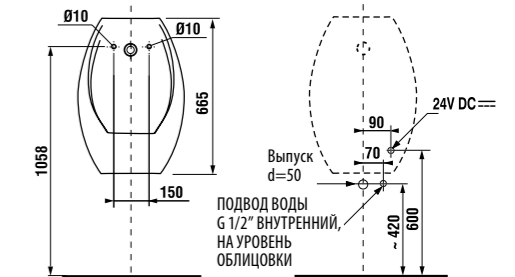

СПЕЦИАЛЬНЫЕ ИЗДЕЛИЯ ПИССУАРЫ

писсуар GOLEM Antivandal с радарным датчиком автоматического смывания, питание от батареи

Артикул	Описание
8.4307.0.000.489.1	писсуар Golem Antivandal с радарным датчиком автоматического смывания, внутренний подвод воды, питание от батареи, установочный комплект, сифон 1 л
Заказать отдельно:	
8.9106.2.000.000.1	фильтр
8.9407.7.000.000.1	пульт дистанционного управления для писсуара
Запчасти:	
8.4307.0.000.000.1	писсуар Golem Antivandal, керамика, внутренний подвод воды
8.9106.0.000.000.1	Golem Antivandal радарный датчик
8.9034.9.000.890.1	установочный комплект LIVO, цвет белый
8.9034.9.000.891.1	установочный комплект LIVO, цвет хром
8.9200.3.000.000.1	сифон, горизонтальный и вертикальный выпуск

Бокс для батареи крепится на крючок под керамическим корпусом.

Эта модель включает радарный датчик, который крепится к установочному каркасу — питание 6 V, соленоидный клапан, трубку выпуска, запорный клапан, впускной клапан, сифон, держатель для батареи и щелочные батарейки AA (4 шт., 1.5 V, 2700 mAh) и установочный комплект. Ориентировочный срок службы батареи — 1 год (для общественных мест).

1. 1 - подвод воды
2. 2 - канал передачи с электронным сенсором
3. 3 - крепление смыва с уплотнителем
4. 4 - трубка выпуска Ø 50 мм
5. 5 - блок питания (24 V DC или 230 V AC)
6. 6 - писсуар
7. 7 - сифон
8. 8 - соединительные шланги
9. 9 - электромагнитный клапан
10. 10 - угловой вентиль
11. 11 - держатель батареи

писсуар LIVO Antivandal с радарным датчиком автоматического смывания, питание от сети