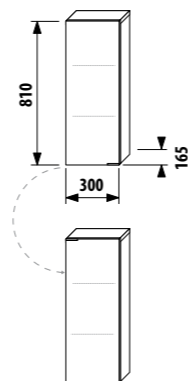

неглубокий средний шкафчик - левый

Артикул	Описание	Цвет корпуса/фасада			
		крем	мокко	белый	зеленый
4.5528.1.021.560.1	неглубокий средний шкафчик, 2 стеклянные полки, левая дверца	X			
4.5528.1.021.429.1	неглубокий средний шкафчик, 2 стеклянные полки, левая дверца		X		
4.5528.1.021.500.1	неглубокий средний шкафчик, 2 стеклянные полки, левая дверца			X	
4.5528.1.021.156.1	неглубокий средний шкафчик, 2 стеклянные полки, левая дверца				X

неглубокий средний шкафчик - правый

Артикул	Описание	Цвет корпуса/фасада			
		крем	мокко	белый	зеленый
4.5528.2.021.560.1	неглубокий средний шкафчик, 2 стеклянные полки, правая дверца	X			
4.5528.2.021.429.1	неглубокий средний шкафчик, 2 стеклянные полки, правая дверца		X		
4.5528.2.021.500.1	неглубокий средний шкафчик, 2 стеклянные полки, правая дверца			X	
4.5528.2.021.156.1	неглубокий средний шкафчик, 2 стеклянные полки, правая дверца				X

неглубокий высокий шкафчик

Артикул	Описание	Цвет корпуса/фасада				
		крем	мокко	белый	зеленый	серебро
4.5526.3.021.560.1	высокий шкафчик, 4 стеклянные полки, 2 дверцы левые/правые	X				
4.5526.3.021.429.1	высокий шкафчик, 4 стеклянные полки, 2 дверцы левые/правые		X			
4.5526.3.021.500.1	высокий шкафчик, 4 стеклянные полки, 2 дверцы левые/правые			X		
4.5526.3.021.156.1	высокий шкафчик, 4 стеклянные полки, 2 дверцы левые/правые				X	
4.5530.1.021.004.1	ножки, 1 пара					X
4.5532.1.021.500.1	стальной ящик-органайзер для высокого шкафчика					
4.5531.1.021.500.1	стальной ящик-органайзер для крепления на фронтальную дверцу					

глубокий высокий шкафчик