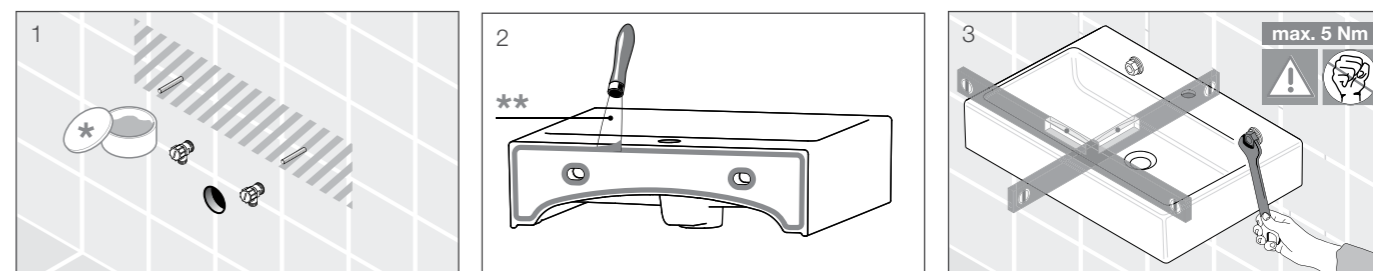

арматура для унитаза Era

Артикул	Описание
8.2453.2.000.242.1	Era унитаз-компакт, горизонтальный выпуск

Артикул	Описание
R.5880.1.31	Era комплект 2-х режимной арматуры

В комплект входит:

8.9053.2.000.000.9	нажимная кнопка для сливного механизма ATLAS
8.9053.3.000.000.9	сливной механизм ATLAS, 2-х режимный
8.9053.4.000.000.9	наливной механизм UNIBOTTOM
8.9053.5.000.000.9	уплотнительное кольцо между бачком и чашей
8.9053.6.000.000.9	запорное кольцо для сливного механизма ATLAS
8.9053.7.000.000.9	комплект крепежа M6x65 Oliveira

арматура для унитаза Vega

Артикул	Описание
8.2451.4.000.242.1	Vega унитаз-компакт, косой выпуск

Артикул	Описание
R.5880.1.34	Vega комплект 2-х режимной арматуры

В комплект входит:

8.9053.2.000.000.9	нажимная кнопка для сливного механизма ATLAS
8.9053.3.000.000.9	сливной механизм ATLAS, 2-х режимный
8.9053.4.000.000.9	наливной механизм UNIBOTTOM
8.9053.5.000.000.9	уплотнительное кольцо между бачком и чашей
8.9053.6.000.000.9	запорное кольцо для сливного механизма ATLAS
8.9053.7.000.000.9	комплект крепежа M6x65 Oliveira

При установке керамических изделий опционально можно заказать **выравнивающую пасту** или **шумоизоляционные пластины**.

Монтаж выравнивающей пасты 8.9461.4.000.000.1

* Жидкое мыло

** Толщина слоя выравнивающей пасты 5-10 мм