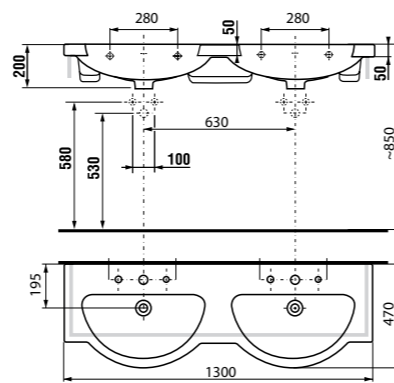

двойная раковина 130 см

JICA • perla

Артикул	Описание	ууу: 104
8.1471.9.ххх.ууу.1	двойная раковина 130 см*	х
Заказать отдельно:		
8.9034.9.000.000.1	установочный комплект для раковины (для двойной раковины необходимо сделать заказ 2 шт.)	
8.9424.6.000.000.1	компактный сифон	

* выравнивающая паста включена в комплект