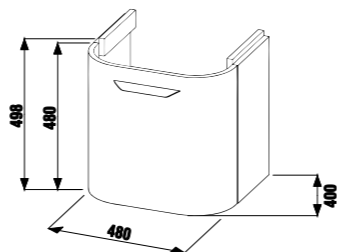

max  
Система мягкого закрывания.

max  
Полное выдвигание ящика.

шкафчик для раковины 50 см

Артикул	Описание	Цвет корпуса/фасада		
		белый	ясень	дуб
4.5413.1.434.500.1	шкафчик под раковину 50 см, 1 ящик, скругленный фасад	X		
4.5413.1.434.340.1	шкафчик под раковину 50 см, 1 ящик, скругленный фасад		X	
4.5413.1.434.341.1	шкафчик под раковину 50 см, 1 ящик, скругленный фасад			X