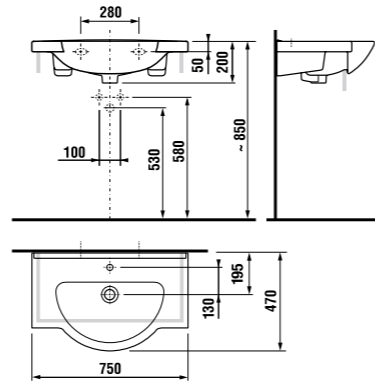

раковина-столешница 75 см

JICA • perla

Артикул	Описание	ууу: 104
8.1471.6.ххх.ууу.1	раковина-столешница 75 см	х
Заказать отдельно:		
8.9034.9.000.000.1	установочный комплект для раковины	
8.9424.6.000.000.1	компактный сифон