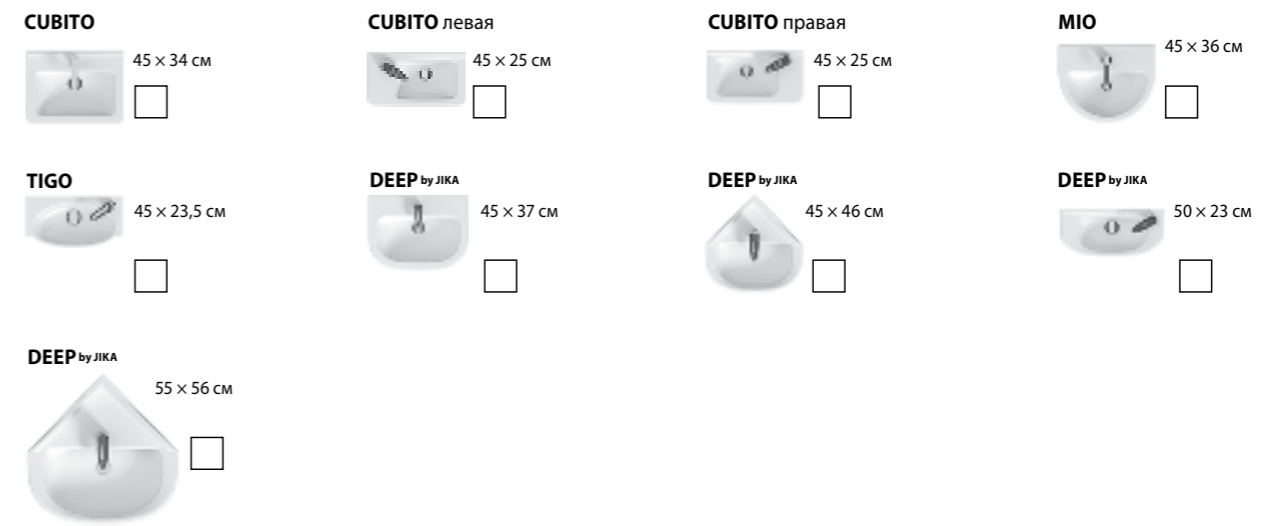

ОБЗОР МИНИ-РАКОВИНЫ И УГЛОВЫЕ РАКОВИНЫ