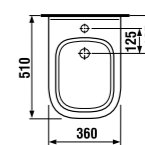

Обратите внимание на высоту подключения.