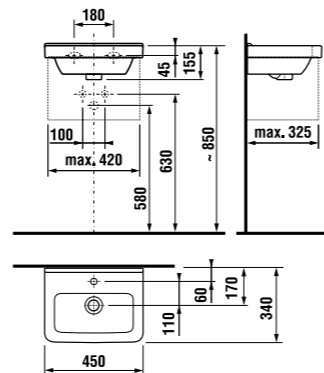

мини-раковина 45 см

Артикул	Описание	ууу: 104
8.1142.2.xxx.yyy.1	мини-раковина 45 см	x

Заказать отдельно:

8.9034.9.000.000.1	установочный комплект для раковин
3.7473.0.004.000.1	сифон для раковины Cubito 5/4" – 32 мм, хром, медь
3.7242.0.004.010.1	запорный вентиль Cubito 3/8" – 1/2" мм, хром, 2 шт

асимметричная мини-раковина 45 см

Артикул	Описание	ууу: 105	ууу: 106
8.1142.3.xxx.yyy.1	асимметричная раковина 45 см, с установочным комплектом, левая	x	
8.1142.4.xxx.yyy.1	асимметричная раковина 45 см, с установочным комплектом, правая		x

Заказать отдельно:

3.7473.0.004.000.1	сифон для раковины Cubito 5/4" – 32 мм, хром, медь
3.7242.0.004.010.1	запорный вентиль Cubito 3/8" – 1/2" мм, хром, 2 шт

асимметричная раковина 75 см

Артикул	Описание	ууу: 104	ууу: 109
8.1242.1.xxx.yyy.1	асимметричная раковина 75 см, левая	x	x
8.1242.2.xxx.yyy.1	асимметричная раковина 75 см, правая	x	x
8.1995.1.000.028.1	полупьедестал с установочным комплектом (арт. 8.9001.5.000.000.1)		

Заказать отдельно:

8.9034.9.000.000.1	установочный комплект для раковин
3.7473.0.004.000.1	сифон для раковины Cubito 5/4" – 32 мм, хром, медь
3.7242.0.004.010.1	запорный вентиль Cubito 3/8" – 1/2" мм, хром, 2 шт

Код xxx в артикуле продукта = номер цвета (000 белый, 100 Jika perla).

двойная раковина 130 см

Артикул	Описание	ууу: 104	ууу: 109
8.1442.0.xxx.yyy.1	двойная раковина 130 см*	x	x

Заказать отдельно:

3.7473.0.004.000.1	сифон для раковины Cubito 5/4" – 32 мм, хром, медь

*выравнивающая паста включена в комплект

двойная раковина 130 см с полупьедесталом

Артикул	Описание	ууу: 104	ууу: 109
8.1442.0.xxx.yyy.1	двойная раковина 130 см*	x	x
8.1995.1.000.028.1	полупьедестал с установочным комплектом (арт. 8.9001.5.000.000.1)		

*выравнивающая паста включена в комплект