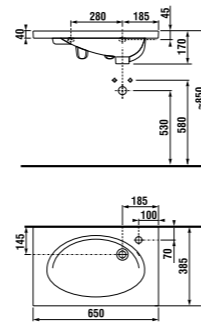

раковина-столешница 65 см

Артикул	Описание	ууу: 106	109
8.1221.6.000.ууу.1	раковина-столешница 65 см	x	x

Заказать отдельно:
3.8121.1.004.000.1 фронтальный полотенцедержатель для раковины 65 см, нержавеющая сталь
3.8121.4.004.000.1 боковой полотенцедержатель для раковины Tigo, левый/правый, нержавеющая сталь

Фронтальный и боковой полотенцедержатели не могут быть установлены одновременно.

раковина-столешница 80 см

Артикул	Описание	ууу: 106	109
8.1221.8.000.ууу.1	раковина-столешница 80 см*	x	x

* Выравнивающая паста включена в комплект.

Заказать отдельно:
3.8121.2.004.000.1 фронтальный полотенцедержатель для раковины 65 см, нержавеющая сталь
3.8121.4.004.000.1 боковой полотенцедержатель для раковины Tigo, левый/правый, нержавеющая сталь

Фронтальный и боковой полотенцедержатели не могут быть установлены одновременно.

асимметричная раковина-столешница 100 см

Артикул	Описание	ууу: 105	106	109
8.1221.7.000.105.1	асимметричная раковина-столешница 100 см* (раковина слева)	x		
8.1221.7.000.109.1	асимметричная раковина-столешница 100 см* (раковина слева)			x
8.1221.9.000.106.1	асимметричная раковина-столешница 100 см* (раковина справа)		x	
8.1221.9.000.109.1	асимметричная раковина-столешница 100 см* (раковина справа)			x

* Выравнивающая паста включена в комплект.

Заказать отдельно:
3.8121.5.004.000.1 фронтальный полотенцедержатель для раковины 100 см, нержавеющая сталь
3.8121.4.004.000.1 боковой полотенцедержатель для раковины Tigo, левый/правый, нержавеющая сталь

Фронтальный и боковой полотенцедержатели не могут быть установлены одновременно.

двойная раковина-столешница 125 см

Артикул	Описание	ууу: 104	109
8.1421.7.000.ууу.1	двойная раковина-столешница 125 см*	x	x