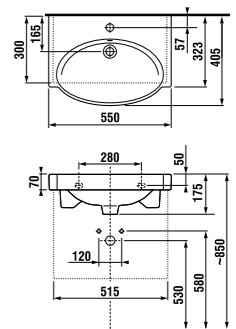

Артикул	Описание	ууу: 104	109
8.1121.2.000.ууу.1	раковина 55 x 41 см	x	x