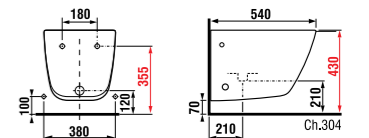

Обратите, пожалуйста, внимание на высоту соединения.