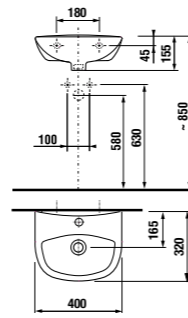

керамические изделия

мини-раковина 40 см

Артикул	Описание	ууу: 104	109
8.1539.3.000.ууу.1	мини-раковина 40 см	x	x

Заказать отдельно:  
8.9034.9.000.000.1 установочный комплект для раковины

раковина 50, 55 и 60 см