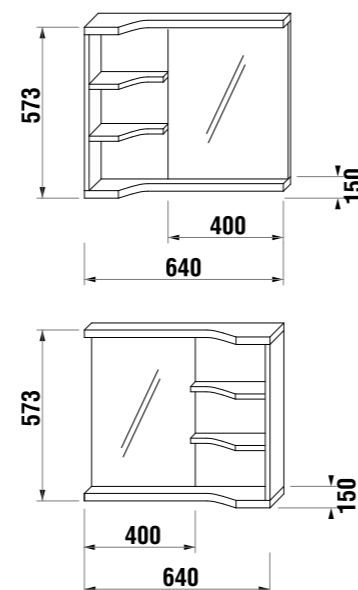

зеркало с полочками Mio

Артикул	Описание	Цвет корпуса
4.3421.1.171.500.1	зеркало с полочками, справа/слева	500 белый X