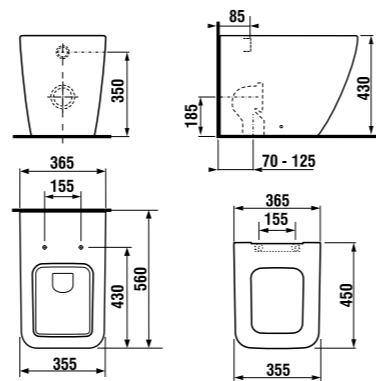

напольный унитаз

Артикул	Описание
8.2342.4.xxx.000.1	напольный унитаз
Заказать отдельно:	
8.9342.1.300.063.1	легкосъемное дюропластовое сиденье с крышкой, стальные петли
8.9342.2.300.063.1	легкосъемное дюропластовое сиденье с крышкой, стальные петли, механизм мягкого закрывания Slowclose
8.9461.4.000.000.1	выравнивающая паста
8.9009.2.000.000.1	колено выпуска Vario, расстояние 70-220 мм
Запасные части:	
8.9175.3.000.000.1	установочный комплект для унитаза