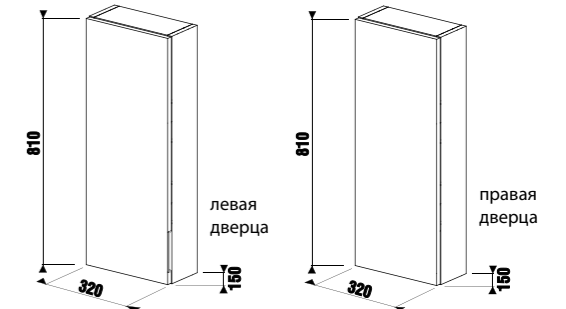

средний неглубокий шкафчик

Артикул	Описание	Цветовая гамма		
		☐	☐	☐
		белый глянец	темная сосна	дуб
4.3J42.4.110.500.1	средний неглубокий шкафчик, 1 дверца (петли слева), 2 стеклянные полочки	X		
4.3J42.4.110.461.1	средний неглубокий шкафчик, 1 дверца (петли слева), 2 стеклянные полочки		X	
4.3J42.4.110.519.1	средний неглубокий шкафчик, 1 дверца (петли слева), 2 стеклянные полочки			X
4.3J42.4.120.500.1	средний неглубокий шкафчик, 1 дверца (петли справа), 2 стеклянные полочки	X		
4.3J42.4.120.461.1	средний неглубокий шкафчик, 1 дверца (петли справа), 2 стеклянные полочки		X	
4.3J42.4.120.519.1	средний неглубокий шкафчик, 1 дверца (петли справа), 2 стеклянные полочки			X