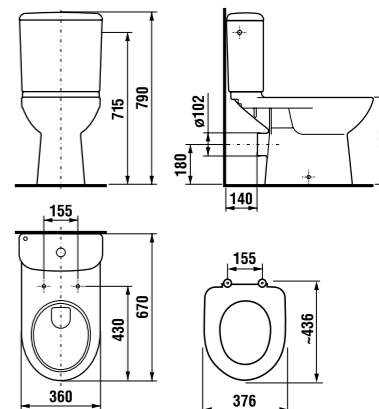

подвесной унитаз

Артикул	Описание
8.2061.1.000.000.1	подвесной унитаз
Заказать отдельно:	
8.9328.1.300.063.9	дюропластовое сиденье для унитаза с крышкой Deer by Jika, антибактериальная обработка, стальные петли
8.9328.4.300.000.9	дюропластовое сиденье для унитаза с крышкой Deer by Jika, антибактериальная обработка, механизм мягкого закрывания Slowclose, стальные петли

напольный унитаз

Артикул	Описание	Выпуск	Монтажный набор включен
8.2361.5.000.000.1	напольный унитаз	x	x
Заказать отдельно:			
8.9328.1.300.063.9	дюропластовое сиденье для унитаза с крышкой Deer by Jika, антибактериальная обработка, стальные петли		
8.9328.4.300.000.9	дюропластовое сиденье для унитаза с крышкой Deer by Jika, антибактериальная обработка, механизм мягкого закрывания Slowclose		
8.9009.2.000.000.1	колесо выпуска Varjo для расстояния 70 – 220 мм		
Дополнительно:			
8.9175.3.000.000.1	установочный комплект для унитаза		

биде

Артикул	Описание	ууу: 304 Монтажный набор включен
8.3261.1.000.304.1	биде	x x
Дополнительно:		
8.9175.3.000.000.1	установочный комплект для биде	

подвесное биде

Артикул	Описание	ууу: 304 Монтажный набор включен
8.3061.1.000.304.1	подвесное биде	x x
Заказать отдельно:		
8.9034.9.000.890.1	установочный комплект, белый	
8.9034.9.000.891.1	установочный комплект, хром	

унитаз-компакт с косым выпуском