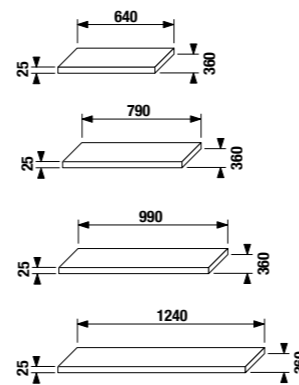

шкафчик с двойной раковиной 125 см без отверстия для смесителя

Артикул	Описание	Цвет корпуса/фасада			
		крем 560	мокко 429	белый 500	зеленый 156
4.5519.6.021.560.1	модуль: шкафчик + двойная раковина 125 см без отверстия для смесителя, 2 ящика	X			
4.5519.6.021.429.1	модуль: шкафчик + двойная раковина 125 см без отверстия для смесителя, 2 ящика		X		
4.5519.6.021.500.1	модуль: шкафчик + двойная раковина 125 см без отверстия для смесителя, 2 ящика			X	
4.5519.6.021.156.1	модуль: шкафчик + двойная раковина 125 см без отверстия для смесителя, 2 ящика				X
4.5531.1.021.500.1	стальной ящик-органайзер для крепления на фронтальную дверцу				

Упаковка в 2 короба: компактный шкафчик и раковина отдельно.

ПОЛОЧКИ

Артикул	Описание	Цвет		
		крем	мокко	белый
4.5529.1.021.560.1	полка под раковину 65 см, вкл. 2 консоли	X		
4.5529.1.021.429.1	полка под раковину 65 см, вкл. 2 консоли		X	
4.5529.1.021.500.1	полка под раковину 65 см, вкл. 2 консоли			X
4.5529.2.021.560.1	полка под раковину 80 см, вкл. 2 консоли	X		
4.5529.2.021.429.1	полка под раковину 80 см, вкл. 2 консоли		X	
4.5529.2.021.500.1	полка под раковину 80 см, вкл. 2 консоли			X
4.5529.3.021.560.1	полка под раковину 100 см, вкл. 2 консоли	X		
4.5529.3.021.429.1	полка под раковину 100 см, вкл. 2 консоли		X	
4.5529.3.021.500.1	полка под раковину 100 см, вкл. 2 консоли			X
4.5529.4.021.560.1	полка под раковину 125 см, вкл. 2 консоли	X		
4.5529.4.021.429.1	полка под раковину 125 см, вкл. 2 консоли		X	
4.5529.4.021.500.1	полка под раковину 125 см, вкл. 2 консоли			X

полотенцедержатели

Полотенцедержатель Tigo из нержавеющей стали — не только практичный аксессуар, но и деталь, создающая стиль.