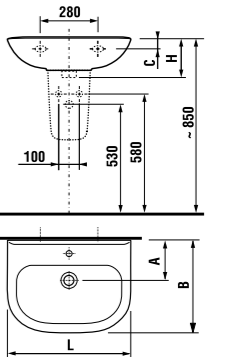

раковины 50, 55, 60 и 65 см

Артикул	Описание	ууу: 104	109	134	139
8.1261.1.000.ууу.1	раковина 50 см	x	x	x	x
8.1261.2.000.ууу.1	раковина 55 см	x	x		
8.1261.3.000.ууу.1	раковина 60 см	x	x		
8.1261.4.000.ууу.1	раковина 65 см	x	x		

раковины 50, 55, 60 и 65 см с полупьедесталом

Артикул	Описание	ууу: 104	109	134	139
8.1261.1.000.ууу.1	раковина 50 см	x	x	x	x
8.1261.2.000.ууу.1	раковина 55 см	x	x		
8.1261.3.000.ууу.1	раковина 60 см	x	x		
8.1261.4.000.ууу.1	раковина 65 см	x	x		
8.1961.1.000.000.1	полупьедестал с установочным комплектом (арт. 8.9001.3.000.000.1)				

раковины 50, 55, 60 и 65 см с пьедесталом

Артикул	Описание	ууу: 104	109	134	139
8.1261.1.000.ууу.1	раковина 50 см	x	x	x	x
8.1261.2.000.ууу.1	раковина 55 см	x	x		
8.1261.3.000.ууу.1	раковина 60 см	x	x		
8.1261.4.000.ууу.1	раковина 65 см	x	x		
8.1961.0.000.000.9	пьедестал				

Заказать отдельно:

8.9034.9.000.000.1	установочный комплект для раковины
3.7271.0.004.010.1	запорный вентиль Mio, 3/8" – 1/2" мм, хром, 2 шт.
3.7471.0.004.000.1	сифон для раковины Mio, 5/4" – 32 мм, хром, медь
8.9424.9.000.000.1	сифон, хромированный ABS, высота регулируется 175 – 270 мм, высота гидравлического затвора 75 мм, пропускная способность 45 л, с декоративными кольцами (также возможно использование без декоративных колец)

	L	B	A	H	C	D
50 см	500	410	190	180	50	180
55 см	550	420	195	190	50	280
60 см	600	450	195	190	50	280
65 см	650	480	195	190	50	280

мини-раковина 45 см

Артикул	Описание	ууу: 104	109	134	139
8.1561.4.000.ууу.1	раковина 45 см	x	x	x	x

раковины 50, 55, 60 и 65 см

Артикул	Описание	ууу: 104	109
8.1061.1.000.ууу.9	раковина 50 см, с установочным комплектом	x	x
8.1061.2.000.ууу.9	раковина 55 см, с установочным комплектом	x	x
8.1061.3.000.ууу.9	раковина 60 см, с установочным комплектом	x	x
8.1061.4.000.ууу.1	раковина 65 см	x	x