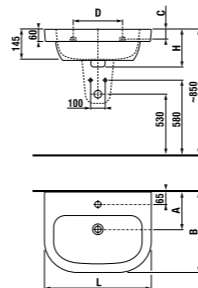

раковины 50, 55, 60 и 65 см

Артикул	Описание	ууу: 104	109	134	139
8.1261.1.000.ууу.1	раковина 50 см	x	x	x	x
8.1261.2.000.ууу.1	раковина 55 см	x	x		
8.1261.3.000.ууу.1	раковина 60 см	x	x		
8.1261.4.000.ууу.1	раковина 65 см	x	x		

раковины 50, 55, 60 и 65 см с полупьедесталом

Артикул	Описание	ууу: 104	109	134	139
8.1261.1.000.ууу.1	раковина 50 см	x	x	x	x
8.1261.2.000.ууу.1	раковина 55 см	x	x		
8.1261.3.000.ууу.1	раковина 60 см	x	x		
8.1261.4.000.ууу.1	раковина 65 см	x	x		
8.1961.1.000.000.1	полупьедестал с установочным комплектом (арт. 8.9001.3.000.000.1)				

раковины 50, 55, 60 и 65 см с пьедесталом

Артикул	Описание	ууу: 104	109	134	139
8.1261.1.000.ууу.1	раковина 50 см	x	x	x	x
8.1261.2.000.ууу.1	раковина 55 см	x	x		
8.1261.3.000.ууу.1	раковина 60 см	x	x		
8.1261.4.000.ууу.1	раковина 65 см	x	x		
8.1961.0.000.000.9	пьедестал				

Заказать отдельно:

8.9034.9.000.000.1	установочный комплект для раковины
3.7271.0.004.010.1	запорный вентиль Mio, 3/8" – 1/2" мм, хром, 2 шт.
3.7471.0.004.000.1	сифон для раковины Mio, 5/4" – 32 мм, хром, медь
8.9424.9.000.000.1	сифон, хромированный ABS, высота регулируется 175 – 270 мм, высота гидравлического затвора 75 мм, пропускная способность 45 л, с декоративными кольцами (также возможно использование без декоративных колец)

	L	B	A	H	C	D
50 см	500	410	190	180	50	180
55 см	550	420	195	190	50	280
60 см	600	450	195	190	50	280
65 см	650	480	195	190	50	280

мини-раковина 45 см

Артикул	Описание	ууу: 104	109	134	139
8.1561.4.000.ууу.1	раковина 45 см	x	x	x	x

раковины 50, 55, 60 и 65 см

Артикул	Описание	ууу: 104	109
8.1061.1.000.ууу.9	раковина 50 см, с установочным комплектом	x	x
8.1061.2.000.ууу.9	раковина 55 см, с установочным комплектом	x	x
8.1061.3.000.ууу.9	раковина 60 см, с установочным комплектом	x	x
8.1061.4.000.ууу.1	раковина 65 см	x	x