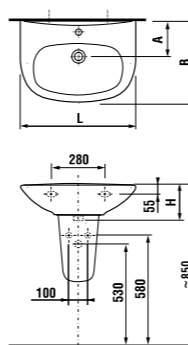

мини-раковина 40 см

Артикул	Описание	ууу: 104	109
8.1539.3.000.ууу.1	мини-раковина 40 см	x	x

Заказать отдельно:
8.9034.9.000.000.1 установочный комплект для раковины

раковина 50, 55 и 60 см

Артикул	Описание	ууу: 104	109
8.1039.0.000.ууу.9	раковина 50 см с установочным комплектом	x	x
8.1039.1.000.ууу.9	раковина 55 см с установочным комплектом	x	x
8.1039.2.000.ууу.9	раковина 60 см с установочным комплектом	x	x

раковина 50, 55 и 60 см с полупьедесталом

Артикул	Описание	ууу: 104	109
8.1039.0.000.ууу.9	раковина 50 см с установочным комплектом	x	x
8.1039.1.000.ууу.9	раковина 55 см с установочным комплектом	x	x
8.1039.2.000.ууу.9	раковина 60 см с установочным комплектом	x	x
8.1939.1.000.000.1	полупьедестал с установочным комплектом (арт. 8.9001.3.000.000.1)		

раковина 50, 55 и 60 см с пьедесталом

Артикул	Описание	ууу: 104	109
8.1039.0.000.ууу.9	раковина 50 см с установочным комплектом	x	x
8.1039.1.000.ууу.9	раковина 55 см с установочным комплектом	x	x
8.1039.2.000.ууу.9	раковина 60 см с установочным комплектом	x	x
8.1939.0.000.000.9	пьедестал		

	L	B	A	H
50 см	500	400	205	190
55 см	550	440	205	205
60 см	600	470	205	205

унитаз-компакт с горизонтальным выпуском