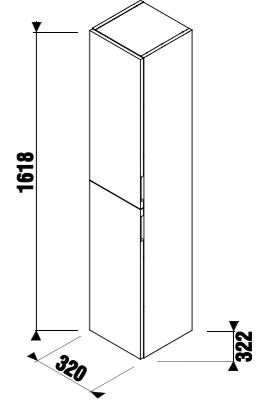

высокий шкафчик

Артикул	Описание	Цветовая гамма		
		☐	☐	☐
		белый глянец	темная сосна	дуб
4.3J42.2.230.500.1	высокий шкафчик, 2 дверцы (петли справа/слева), 5 полочек (1 фиксированная, 4 стеклянные)	X		
4.3J42.2.230.461.1	высокий шкафчик, 2 дверцы (петли справа/слева), 5 полочек (1 фиксированная, 4 стеклянные)		X	
4.3J42.2.230.519.1	высокий шкафчик, 2 дверцы (петли справа/слева), 5 полочек (1 фиксированная, 4 стеклянные)			X