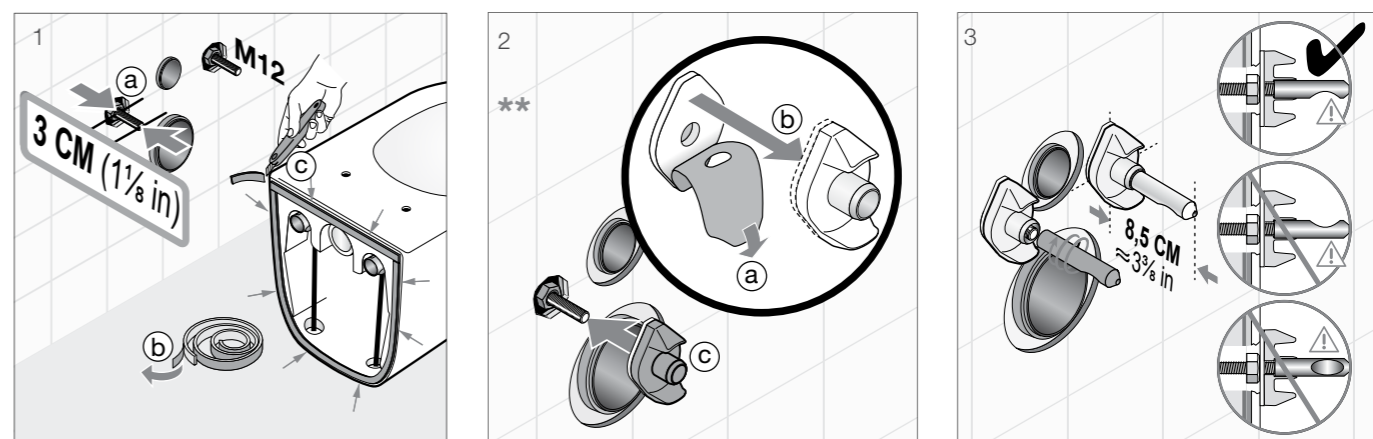

Монтаж шумоизоляционных пластин 8.9269.5.000.000.1

Гарантийное обслуживание не распространяется на изделия, установленные с применением неавторизованных материалов (выравнивающая паста 8.9461.4.000.000.1, шумоизоляционные пластины 8.9269.5.000.000.1).

8.9461.4.000.000.1 Выравнивающая паста для установки керамических изделий

8.9269.5.000.000.1 Шумоизоляционные пластины для установки керамических изделий

ПРИ ЗАКАЗЕ ОБРАТИТЕ, ПОЖАЛУЙСТА, ВНИМАНИЕ, ЧТО УСТАНОВКА ИЗДЕЛИЯ ДОЛЖНА БЫТЬ ПРОИЗВЕДЕНА В СООТВЕТСТВИИ С МОНТАЖНЫМИ ИНСТРУКЦИЯМИ И КОНКРЕТНЫМИ ТЕХНИЧЕСКИМИ УСЛОВИЯМИ.