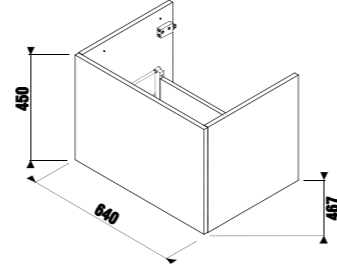

шкафчик под раковину-столешницу

Артикул	Описание	Цветовая гамма		
		☐	☐	☐
		белый глянец	темная сосна	дуб
4.1J42.4.301.500.1	шкафчик под раковину-столешницу, 64 см, 1 ящик	X		
4.1J42.4.301.461.1	шкафчик под раковину-столешницу, 64 см, 1 ящик		X	
4.1J42.4.301.519.1	шкафчик под раковину-столешницу, 64 см, 1 ящик			X

Рекомендуем компактный сифон Jika 8.9424.6.000.000.1.