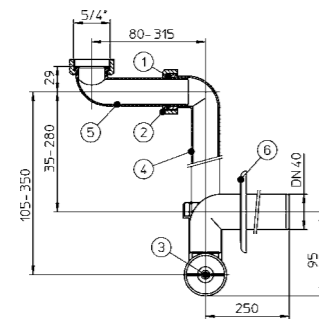

Артикул Описание  
2.9423.0.000.000.1 сифон для душевого поддона Ø 90 мм

Артикул Описание  
2.9401.2.000.000.1 металлические ножки для ванн Alma, Tanza, Tanza plus, Riga

Артикул Описание  
2.9555.6.000.000.1 ножки для акрилового душевого поддона