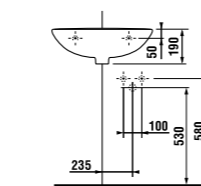

мини-раковина 50 см

Артикул	Описание	ууу: 105	106
8.1561.3.000.ууу.1	мини-раковина 50 см	x	x

Заказать отдельно:

8.9034.9.000.000.1	установочный комплект для раковины
3.7271.0.004.010.1	запорный вентиль Mio, 3/8" – 1/2" мм, хром, 2 шт.
3.7471.0.004.000.1	сифон для раковины Mio, 5/4" – 32 мм, хром, медь
8.9424.9.000.000.1	сифон, хромированный ABS, высота регулируется 175 – 270 мм, высота гидравлического затвора 75 мм, пропускная способность 45 л, с декоративными кольцами (также возможно использование без декоративных колец)

мини-раковина 50 x 23 см

Артикул	Описание	ууу: 105	106
8.1561.5.000.ууу.1	мини-раковина 50 x 23 см	x	x

Заказать отдельно:

8.9034.9.000.000.1	установочный комплект для раковины
3.7271.0.004.010.1	запорный вентиль Mio, 3/8" – 1/2" мм, хром, 2 шт.
3.7471.0.004.000.1	сифон для раковины Mio, 5/4" – 32 мм, хром, медь
8.9424.9.000.000.1	сифон, хромированный ABS, высота регулируется 175 – 270 мм, высота гидравлического затвора 75 мм, пропускная способность 45 л, с декоративными кольцами (также возможно использование без декоративных колец)

угловая раковина 55 см

Артикул	Описание	ууу: 104
8.1661.4.000.ууу.1	угловая раковина 55 см	x

Заказать отдельно:

8.9034.9.000.000.1	установочный комплект для раковины
8.9424.9.000.000.1	сифон, хромированный ABS, высота регулируется 175 – 270 мм, высота гидравлического затвора 75 мм, пропускная способность 45 л, с декоративными кольцами (также возможно использование без декоративных колец)

мини-раковина угловая 45 см

Артикул	Описание	ууу: 104
8.1661.2.000.ууу.1	угловая мини-раковина 45 см	x