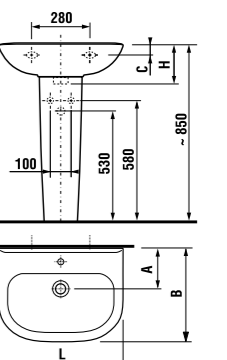

Заказать отдельно:

8.9034.9.000.000.1	установочный комплект для раковины
3.7271.0.004.010.1	запорный вентиль Mio, 3/8" – 1/2" мм, хром, 2 шт.
3.7471.0.004.000.1	сифон для раковины Mio, 5/4" – 32 мм, хром, медь
8.9424.9.000.000.1	сифон, хромированный ABS, высота регулируется 175 – 270 мм, высота гидравлического затвора 75 мм, пропускная способность 45 л, с декоративными кольцами (также возможно использование без декоративных колец)

	L	B	A	H	C
50 см	500	410	190	180	50
55 см	550	420	195	190	50
60 см	600	450	195	190	50
65 см	650	480	195	190	50