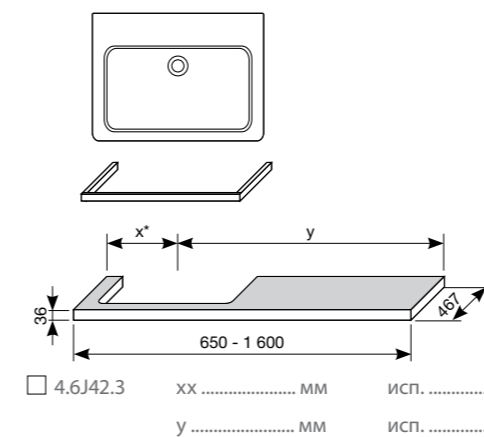

Подрезаемые столешницы

- ☐ 4.6J42.3 xx ..... мм исп. ....
- y ..... мм исп. ....