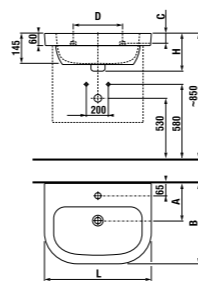

10 лет на керамические изделия.

MAGIC FIX

раковины 50, 55, 60 и 65 см

Артикул	Описание	ууу: 104	109	134	139
8.1261.1.000.ууу.1	раковина 50 см	x	x	x	x
8.1261.2.000.ууу.1	раковина 55 см	x	x		
8.1261.3.000.ууу.1	раковина 60 см	x	x		
8.1261.4.000.ууу.1	раковина 65 см	x	x		