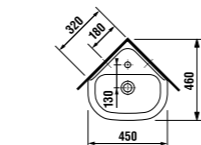

мини-раковина 50 см

Артикул	Описание	ууу: 105	106
8.1561.3.000.ууу.1	мини-раковина 50 см	x	x

Заказать отдельно:

8.9034.9.000.000.1	установочный комплект для раковины
3.7271.0.004.010.1	запорный вентиль Mio, 3/8" – 1/2" мм, хром, 2 шт.
3.7471.0.004.000.1	сифон для раковины Mio, 5/4" – 32 мм, хром, медь
8.9424.9.000.000.1	сифон, хромированный ABS, высота регулируется 175 – 270 мм, высота гидравлического затвора 75 мм, пропускная способность 45 л, с декоративными кольцами (также возможно использование без декоративных колец)

мини-раковина 50 x 23 см

Артикул	Описание	ууу: 105	106
8.1561.5.000.ууу.1	мини-раковина 50 x 23 см	x	x

Заказать отдельно:

8.9034.9.000.000.1	установочный комплект для раковины
3.7271.0.004.010.1	запорный вентиль Mio, 3/8" – 1/2" мм, хром, 2 шт.
3.7471.0.004.000.1	сифон для раковины Mio, 5/4" – 32 мм, хром, медь
8.9424.9.000.000.1	сифон, хромированный ABS, высота регулируется 175 – 270 мм, высота гидравлического затвора 75 мм, пропускная способность 45 л, с декоративными кольцами (также возможно использование без декоративных колец)

угловая раковина 55 см

Артикул	Описание	ууу: 104
8.1661.4.000.ууу.1	угловая раковина 55 см	x

Заказать отдельно:

8.9034.9.000.000.1	установочный комплект для раковины
8.9424.9.000.000.1	сифон, хромированный ABS, высота регулируется 175 – 270 мм, высота гидравлического затвора 75 мм, пропускная способность 45 л, с декоративными кольцами (также возможно использование без декоративных колец)

мини-раковина угловая 45 см

Артикул	Описание	ууу: 104
8.1661.2.000.ууу.1	угловая мини-раковина 45 см	x