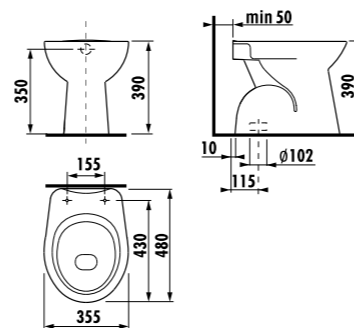

унитаз напольный Zeta plus, горизонтальный выпуск

Артикул	Описание	Выпуск
8.2174.7.000.000.1	напольный унитаз Zeta plus	→ х

Заказать отдельно:
8.9327.1.000.000.1 термопластовое сиденье с крышкой Zeta, пластиковые петли

унитаз напольный Zeta – вертикальный выпуск

Артикул	Описание	Выпуск
8.2239.7.000.000.1	унитаз напольный Zeta, вертикальный выпуск, глубокое смывание	↓ х

Заказать отдельно:
8.9299.9.000.000.1 установочный комплект для унитаза
8.9327.1.000.000.1 термопластовое сиденье с крышкой Zeta, пластиковые петли
8.9327.1.000.063.7 термопластовое сиденье с крышкой Zeta, стальные петли
8.9770.1.000.000.1 резиновая вставка – герметизация водоснабжения

унитаз напольный Zeta – горизонтальный выпуск

Артикул	Описание	Выпуск
8.2239.6.000.000.1	унитаз напольный Zeta, горизонтальный выпуск, глубокое смывание	→ х

Заказать отдельно:
8.9299.9.000.000.1 установочный комплект для унитаза
8.9327.1.000.000.1 термопластовое сиденье с крышкой Zeta, пластиковые петли
8.9327.1.000.063.7 термопластовое сиденье с крышкой Zeta, стальные петли
8.9770.1.000.000.1 резиновая вставка – герметизация водоснабжения

пластиковый бачок для напольного унитаза

Артикул	Описание
8.9371.0.000.000.1	пластиковый бачок, боковой подвод воды 3/8"
8.9371.1.000.000.1	пластиковый бачок с декором (кузнечик), боковой подвод воды 3/8"

Преимущества

- выполнен из качественного пластика с толщиной стенок 4-5 мм
- устойчив к UV-излучению
- цвет идентичен цвету керамики
- бесшумный
- регулируемая высота установки

термопластовое сиденье с крышкой Zeta

Артикул	Описание
8.9327.1.000.000.1	термопластовое сиденье с крышкой Zeta, пластиковые петли
8.9327.1.000.063.7	термопластовое сиденье с крышкой Zeta, стальные петли