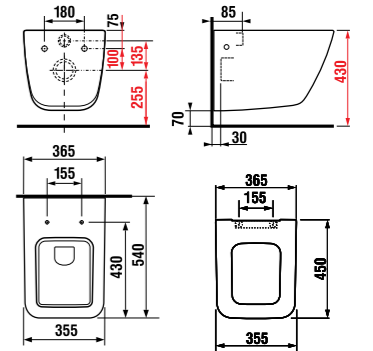

Обратите, пожалуйста, внимание на высоту соединения.