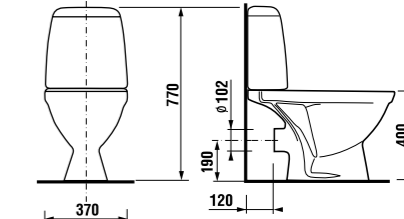

запчасти для унитазов-компактов

Запчасти для унитазов-компактов:

Артикул	Описание	Подвод	Сливной механизм	Выпуск
8.2427.4.000.000.1	чаша унитаза			x
8.2427.7.000.000.1	чаша унитаза			x
8.2427.6.000.000.1	чаша унитаза			x
8.2827.3.000.000.1	смывной бачок	x		
8.2827.3.000.242.1	смывной бачок	x	x	x
8.9135.3.000.000.1	наливной механизм	x		
8.9135.4.000.000.1	наливной механизм		x	x
8.9136.3.000.000.1	кнопка D2D	x	x	
8.9136.1.000.000.1	сливной механизм D2D	x	x	x
8.9135.3.000.000.1	наливной механизм	x		
8.9135.4.000.000.1	наливной механизм		x	
8.9136.3.000.000.1	кнопка D2D			
8.9136.1.000.000.1	сливной механизм D2D			

Бачок 8.2827.3.000.242.1 комплектуется системой двойного смыва Oliveira. Артикул см. в разделе Смывные системы Oliveira на стр. 172.