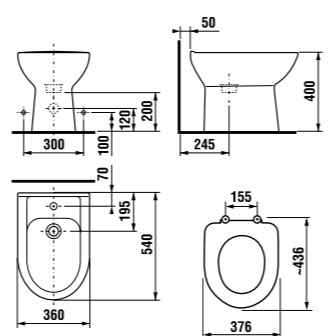

Артикул	Описание	ууу: 304 Монтажный набор включен
8.3261.1.000.304.1	биде	x x
Дополнительно:		
8.9175.3.000.000.1	установочный комплект для биде