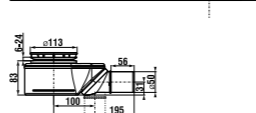

Артикул	Описание
2.1193.3.000.000.1	угловой душевой поддон, 900 × 900 мм, радиус 550 мм

Душевой поддон Padana подходит для установки на уровне пола.

Для тонких душевых поддонов Padana рекомендуется сифон 2.9423.0 (увеличенный дренаж 54 л/мин.)

Заказать отдельно:

8.9910.3.000.000.1 расширяющая полоса между поддоном и стеной, 290 x 50 мм

2.9423.0.000.000.1 сифон для душевого поддона, диаметр 90 мм, крышка из нержавеющей стали диаметр 113 мм, дренаж 54 л/мин., вкл. установочный комплект