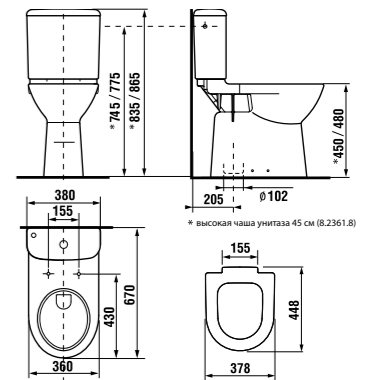

медицинская раковина Mio

Артикул	Описание	ууу: 104	109
8.1371.4.xxx.yyy.9	медицинская раковина 64 см, без перелива	x	x
8.9390.2.000.000.1	скрытый сифон		
8.9424.6.000.000.1	компактный сифон		

* 8.9424.6.000.000.1
** 8.9390.2.000.000.1

высокий унитаз Mio

46 см
50 см

Артикул	Описание	Подвод	Сливной механизм	Выпуск	Монтажный набор
8.2471.6.xxx.000.1	высокая чаша унитаза 50 см			x	x
8.2471.7.xxx.000.1	высокая чаша унитаза 46 см			x	x
8.2771.2.xxx.241.1	сmyвной бачок	x		x	
8.2771.3.xxx.242.1	сmyвной бачок		x	x	

Заказать отдельно:

8.9271.1.300.000.9	дюропластовое сиденье с крышкой Mio, антибактериальная обработка, быстроразъемные стальные петли
8.9271.2.300.000.9	дюропластовое сиденье с крышкой Mio, антибактериальная обработка, механизм мягкого закрытия Slowclose
8.9902.5.000.000.1	колесо выпуска Vario для расстояния 220-350 мм
8.9011.1.000.000.1	удлинённый установочный комплект, длина 30 см, включая декоративный колпачок
8.9009.2.000.000.1	колесо выпуска Vario для расстояния 70-220 мм

высокий унитаз DEEP by Jika

46 см
50 см

46 см
50 см

Артикул	Описание	Подвод	Сливной механизм	Выпуск	Монтажный набор
8.2361.6.000.000.1	высокая чаша унитаза 50 см			x	x
8.2361.7.000.000.1	высокая чаша унитаза 50 см			x	x
8.2361.9.000.000.1	высокая чаша унитаза 46 см			x	x
8.2361.8.000.000.1	высокая чаша унитаза 46 см			x	x
8.2761.2.000.241.1	сmyвной бачок	x		x	
8.2761.3.000.242.1	сmyвной бачок		x	x	

Заказать отдельно: