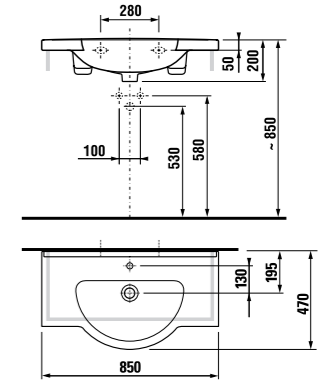

раковина-столешница 85 см

JICA • perla

Артикул	Описание	ууу: 104
8.1471.2.ххх.ууу.1	раковина-столешница 85 см*	х
Заказать отдельно:		
8.9034.9.000.000.1	установочный комплект для раковины	
8.9424.6.000.000.1	компактный сифон	

* выравнивающая паста включена в комплект