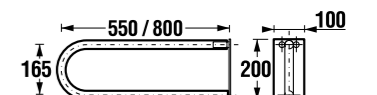

Dino rimless

- Безободковый унитаз rimless отвечает всем современным требованиям, предъявляемым к уровню гигиеничности изделия.
- Унитаз Dino rimless не только высокогигиеничен, но и легкий в уходе.
- Соблюдая условия экономии водных ресурсов, унитаз оснащен системой слива 4,5/3 литра.
- Унитаз Dino rimless идеально подходит не только для общественных мест, но и для использования дома.

Mio rimless

Для информации о модели подвесного безободкового унитаза Mio rimless смотрите главу Mio.

безободковый подвесной унитаз Dino

Артикул	Описание
8.2137.7.000.000.3	безободковый подвесной унитаз, глубокое смывание
Заказать отдельно:	
8.9327.2.000.063.1	термопластовое сиденье для унитаза с крышкой, стальные петли
8.9039.6.000.063.1	дюрпластовое сиденье с крышкой, механизм мягкого закрывания Slowclose, металлический крепеж
8.9269.5.000.000.1	комплект шумоизоляционных пластин
8.9461.4.000.000.1	выравнивающая паста

Преимущества

- аксессуары из высококачественной стали AISI 430, диаметр 28 мм, толщина 1,5 мм
- простота очистки, гигиеничная поверхность
- допустимая нагрузка до 120 кг на поручни и сиденья (также зависит от материала крепежей)
- широкий выбор решений для зоны туалета, душа, ванны
- 30 лет гарантии

30 лет гарантии на аксессуары Universum.

White design

- Материал: стальная труба, диаметр 28 мм, толщина 1,5 мм
- Поверхность оцинкованная, напыление белого цвета
- Выдерживает до 120 кг веса
- 2 года гарантии

поручень для душа

Нержавеющая сталь

Артикул	Описание
3.8971.2.003.000.1	поручень для душа, 750 x 450 мм, нержавеющая сталь, левый (см. рисунок)
3.8972.2.003.000.1	поручень для душа, 750 x 450 мм, нержавеющая сталь, правый

White design