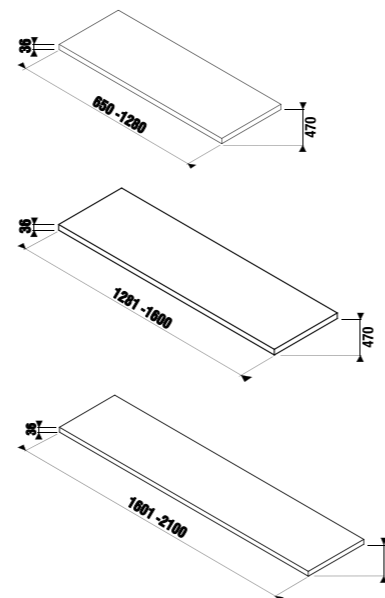

подрезаемые столешницы

Артикул	Описание	Цветовая гамма		
		белый	темная сосна	дуб
4.6J42.0.010.500.1	подрезаемая столешница 65-128 см, без отверстия, без крепления	X		
4.6J42.0.010.461.1	подрезаемая столешница 65-128 см, без отверстия, без крепления		X	
4.6J42.0.010.519.1	подрезаемая столешница 65-128 см, без отверстия, без крепления			X
4.6J42.1.010.500.1	подрезаемая столешница 128,1-160 см, без отверстия, без крепления	X		
4.6J42.1.010.461.1	подрезаемая столешница 128,1-160 см, без отверстия, без крепления		X	
4.6J42.1.010.519.1	подрезаемая столешница 128,1-160 см, без отверстия, без крепления			X
4.6J42.2.010.500.1	подрезаемая столешница 160,1-210 см, без отверстия, без крепления	X		
4.6J42.2.010.461.1	подрезаемая столешница 160,1-210 см, без отверстия, без крепления		X	
4.6J42.2.010.519.1	подрезаемая столешница 160,1-210 см, без отверстия, без крепления			X
4.7J00.4.000.000.1	крепление для подрезаемой столешницы, регулируемое, белое			
4.5013.3.172.000.1	крепление для подрезаемой столешницы, регулируемое, серебро			

столешница с 1 отверстием

Артикул	Описание	Цветовая гамма		
		белый	темная сосна	дуб
4.6J42.3.011.500.1	подрезаемая столешница 65-160 см, для раковин Cubito 45-75 см, 1 отверстие слева/справа, без крепления	X		
4.6J42.3.011.461.1	подрезаемая столешница 65-160 см, для раковин Cubito 45-75 см, 1 отверстие слева/справа, без крепления		X	
4.6J42.3.011.519.1	подрезаемая столешница 65-160 см, для раковин Cubito 45-75 см, 1 отверстие слева/справа, без крепления			X
4.7J00.4.000.000.1	крепление для подрезаемой столешницы, регулируемое, белое			
4.5013.3.172.000.1	крепление для подрезаемой столешницы, регулируемое, серебро