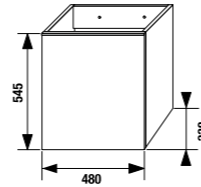

шкафчик под раковину 50 см

Артикул	Описание
4.5580.1.174.500.1	шкафчик под раковину 50 см, 1 ящик
4.5580.2.174.500.1	шкафчик под раковину 50 см, 2 ящика

шкафчик под раковину 60 см

Артикул	Описание
4.5583.1.174.500.1	шкафчик под раковину 60 см, 1 ящик
4.5583.2.174.500.1	шкафчик под раковину 60 см, 2 ящика