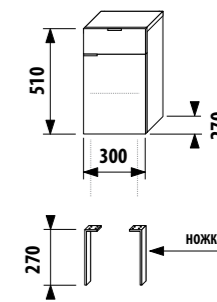

шкафчик с раковиной 70 см

Артикул	Описание	Цвет корпуса/фасада				
		крем	мокко	белый	зеленый	серебро
4.5516.2.021.560.1	модуль: шкафчик + раковина 70 см, 1 ящик	X				
4.5516.2.021.429.1	модуль: шкафчик + раковина 70 см, 1 ящик		X			
4.5516.2.021.500.1	модуль: шкафчик + раковина 70 см, 1 ящик			X		
4.5516.2.021.156.1	модуль: шкафчик + раковина 70 см, 1 ящик				X	
4.5530.1.021.004.1	ножки, 1 пара					X
4.5531.1.021.500.1	стальной ящик-органайзер для крепления на фронтальную дверцу					X

1+1 PACK
компактный шкафчик + раковина
- Безопасная доставка
- Компактная упаковка
- Простота сборки

шкафчик с раковиной 70 см без отверстия для смесителя

Артикул	Описание	Цвет корпуса/фасада				
		крем	мокко	белый	зеленый	серебро
4.5516.3.021.560.1	модуль: шкафчик + раковина 70 см, 1 ящик	X				
4.5516.3.021.429.1	модуль: шкафчик + раковина 70 см, 1 ящик		X			
4.5516.3.021.500.1	модуль: шкафчик + раковина 70 см, 1 ящик			X		
4.5516.3.021.156.1	модуль: шкафчик + раковина 70 см, 1 ящик				X	
4.5530.1.021.004.1	ножки, 1 пара					X
4.5531.1.021.500.1	стальной ящик-органайзер для крепления на фронтальную дверцу					X

1+1 PACK
компактный шкафчик + раковина
- Безопасная доставка
- Компактная упаковка
- Простота сборки

неглубокий средний шкафчик - левый

Артикул	Описание	Цвет корпуса/фасада				
		крем	мокко	белый	зеленый	серебро
4.5520.1.021.560.1	неглубокий средний шкафчик, 1 ящик, 1 стеклянная полка, левая дверца	X				
4.5520.1.021.429.1	неглубокий средний шкафчик, 1 ящик, 1 стеклянная полка, левая дверца		X			
4.5520.1.021.500.1	неглубокий средний шкафчик, 1 ящик, 1 стеклянная полка, левая дверца			X		
4.5520.1.021.156.1	неглубокий средний шкафчик, 1 ящик, 1 стеклянная полка, левая дверца				X	
4.5530.1.021.004.1	ножки, 1 пара					X

Мебель в отделке зеленый доступна «под заказ».

неглубокий средний шкафчик - правый