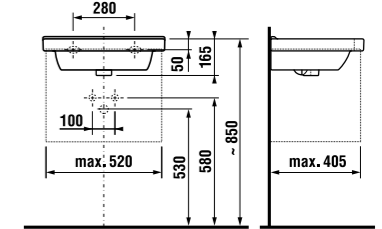

Артикул	Описание	ууу: 104	109
8.1042.2.xxx.yyy.1	раковина 55 см	x	x
8.1042.3.xxx.yyy.1	раковина 60 см	x	x
8.1042.4.xxx.yyy.1	раковина 65 см	x	x
8.1995.1.000.028.1	полупьедестал с установочным комплектом (арт. 8.9001.5.000.000.1)		

Заказать отдельно:
8.9034.9.000.000.1 установочный комплект для раковины
3.7473.0.004.000.1 сифон для раковины Cubito 5/4" – 32 мм, хром, медь
3.7242.0.004.010.1 запорный вентиль Cubito 3/8" – 1/2" мм, хром, 2 шт