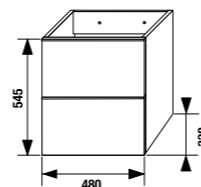

шкафчик под раковину 50 см

Артикул	Описание
4.5580.1.174.500.1	шкафчик под раковину 50 см, 1 ящик
4.5580.2.174.500.1	шкафчик под раковину 50 см, 2 ящика

шкафчик под раковину 60 см

Артикул	Описание
4.5583.1.174.500.1	шкафчик под раковину 60 см, 1 ящик
4.5583.2.174.500.1	шкафчик под раковину 60 см, 2 ящика