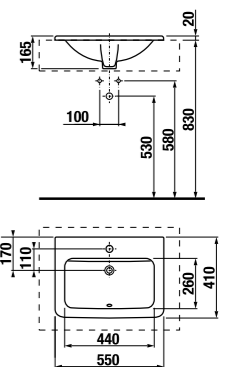

мини-раковина 45 см

Артикул	Описание	ууу: 104
8.1142.2.xxx.yyy.1	мини-раковина 45 см	x

Заказать отдельно:

8.9034.9.000.000.1	установочный комплект для раковин
3.7473.0.004.000.1	сифон для раковины Cubito 5/4" – 32 мм, хром, медь
3.7242.0.004.010.1	запорный вентиль Cubito 3/8" – 1/2" мм, хром, 2 шт

асимметричная мини-раковина 45 см

Артикул	Описание	ууу: 105	ууу: 106
8.1142.3.xxx.yyy.1	асимметричная раковина 45 см, с установочным комплектом, левая	x	
8.1142.4.xxx.yyy.1	асимметричная раковина 45 см, с установочным комплектом, правая		x

Заказать отдельно:

3.7473.0.004.000.1	сифон для раковины Cubito 5/4" – 32 мм, хром, медь
3.7242.0.004.010.1	запорный вентиль Cubito 3/8" – 1/2" мм, хром, 2 шт

асимметричная раковина 75 см

Артикул	Описание	ууу: 104	ууу: 109
8.1242.1.xxx.yyy.1	асимметричная раковина 75 см, левая	x	x
8.1242.2.xxx.yyy.1	асимметричная раковина 75 см, правая	x	x
8.1995.1.000.028.1	полупьедестал с установочным комплектом (арт. 8.9001.5.000.000.1)		

Заказать отдельно:

8.9034.9.000.000.1	установочный комплект для раковин
3.7473.0.004.000.1	сифон для раковины Cubito 5/4" – 32 мм, хром, медь
3.7242.0.004.010.1	запорный вентиль Cubito 3/8" – 1/2" мм, хром, 2 шт

Код xxx в артикуле продукта = номер цвета (000 белый, 100 Jika perla).

двойная раковина 130 см

Артикул	Описание	ууу: 104	ууу: 109
8.1442.0.xxx.yyy.1	двойная раковина 130 см*	x	x

Заказать отдельно:

3.7473.0.004.000.1	сифон для раковины Cubito 5/4" – 32 мм, хром, медь

*выравнивающая паста включена в комплект

двойная раковина 130 см с полупьедесталом

Артикул	Описание	ууу: 104	ууу: 109
8.1442.0.xxx.yyy.1	двойная раковина 130 см*	x	x
8.1995.1.000.028.1	полупьедестал с установочным комплектом (арт. 8.9001.5.000.000.1)		

*выравнивающая паста включена в комплект