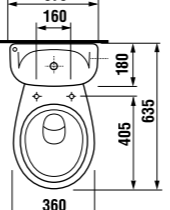

укороченный подвесной унитаз

Артикул	Описание
8.2137.2.000.000.1	укороченный подвесной унитаз LYRA Compact с глубоким смыванием. Длина всего 49 см!

Заказать отдельно:

8.9337.0.000.000.1	дюропластовое сиденье DINO для унитаза с крышкой, антибактериальная обработка, пластиковые петли
8.9337.2.000.000.1	дюропластовое сиденье DINO для унитаза без крышки, пластиковые петли
8.9337.0.300.063.9	дюропластовое сиденье DINO для унитаза с крышкой, антибактериальная обработка, стальные петли, только белый цвет
8.9337.2.300.063.1	дюропластовое сиденье для унитаза без крышки, антибактериальная обработка, стальные петли, только белый цвет

ВНИМАНИЕ! Для этого изделия используйте сиденье с крышкой DINO-LYRA-COMPACT (9337.0). Сиденье LYRA (9251.5) не подходит!

подвесной унитаз Dino

Артикул	Описание
8.2137.0.000.000.3	подвесной унитаз с глубоким смыванием DINO

Заказать отдельно:

8.9039.6.000.063.1	дюропластовое сиденье DINO для унитаза с крышкой, механизм мягкого закрывания Slowclose
8.9337.0.300.063.9	дюропластовое сиденье DINO для унитаза с крышкой, антибактериальная обработка, стальные петли, только белый цвет
8.9337.2.000.000.1	дюропластовое сиденье для унитаза без крышки, пластиковые петли
8.9337.2.300.063.1	дюропластовое сиденье для унитаза без крышки, антибактериальная обработка, стальные петли, только белый цвет

унитаз-компакт с косым выпуском

Артикул	Описание	Подвод	Включая сливной механизм	Выпуск
8.2423.4.000.242.9	унитаз-компакт с установочным комплектом	x	x	x

Унитаз 8.2423.4.000.242.9 комплектуется системой двойного смыва Oliveira. Артикул см. в разделе Смывные системы Oliveira на стр. 172.

Заказать отдельно: